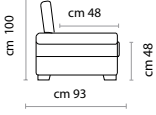

mod. ALESSIA

Cod. ALES 100

cm 128

Poltrona
Armchair

Cod. ALES 102

cm 104

Poltrona 1 br sx
Armchair left

Cod. ALES 101

cm 104

Poltrona 1 br dx
Armchair right

Cod. ALES 103

cm 80

Poltrona sbr
Armchair armless

Cod. ALES 137

cm 108

Poltrona
Armchair

Cod. ALES 111

cm 84

Poltrona 1 br sx
Armchair left

Cod. ALES 110

cm 84

Poltrona 1 br dx
Armchair right

Cod. ALES 112

cm 60

Poltrona sbr
Armchair armless