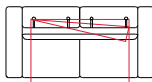

Cod. VENE 260

cm 120

cm 197

2 posti max letto
2 seater max bed