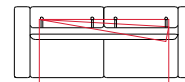

2 posti letto
2 seater bed

Cod. VENE 260

cm 120

cm 197

2 posti max letto
2 seater max bed

Cod. VENE 310

cm 140

cm 217

3 posti Letto
3 seater bed

Cod. VENE 410

MATERASSO
160X195 cm

cm 237

3 posti max letto
3 seater max bed

cm 212

**Materasso
Mattress
Matelas
h. 17 cm**