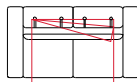

mod. VENEZIA

Cod. VENE 120

cm 70

cm 147

Poltrona Letto
Armchair bed

Cod. VENE 210

cm 100

cm 177