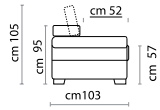

mod. VENEZIA