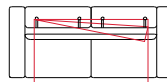

2 posti letto
2 seater bed

Cod. VENE 260

cm 120

cm 197

2 posti max letto
2 seater max bed

Cod. VENE 310

cm 140

cm 217