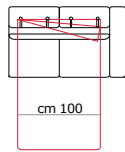

cm 118,5

Poltrona Letto 1 br dx
Armchair bed l arm rg

Cod. PORT 211