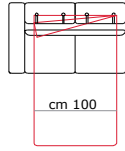

2 posti max letto
2 seater max bed

Cod. PORT 310

cm 214

3 posti Letto
3 seater bed

Cod. PORT 410

cm 234

3 posti max letto
3 seater max bed

cm 210

Cod. PORT 136

cm 118,5

Poltrona Letto 1 br sx
Armchair bed l arm lf

Cod. PORT 212

cm 148,5

2 posti Letto 1 br sx
2 seater bed l arm lf

Cod. PORT 262

cm 168,5