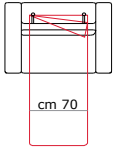

Cod. PORT 608

cm 105,5
Chaise longue dx
Chaise Lounge right

Cod. PORT 500

cm 120
Angolo
Corner

Cod. PORT 133

cm 145
Poltrona terminale sx
Terminal Armchair
pouf cm 60 left

Cod. PORT 132

cm 145
Poltrona terminale dx
Terminal Armchair
pouf cm 60 right

Cod. PORT 700

cm 60
Pouf contenitore
Pouf box

cm 25,5
Bracciolo
Arm
Accoudoir

Piede h 4,5 cm

Feet h 4,5 cm

Pied h 4,5 cm

mod. PORTOCERVO

**Materasso
Mattress
Matelas
h. 13 cm**

Cod. PORT 120

cm 144

Poltrona Letto
Armchair bed

Cod. PORT 210

cm 174

2 posti letto
2 seater bed

Cod. PORT 260

cm 194

2 posti max letto
2 seater max bed

Cod. PORT 310

cm 214

3 posti Letto
3 seater bed

Cod. PORT 410

cm 234

3 posti max letto
3 seater max bed

cm 210