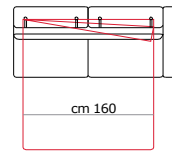

Cod. PORT 135

cm 118,5

Poltrona Letto 1 br dx
Armchair bed l arm rg

Cod. PORT 211

cm 148,5

2 posti Letto 1 br dx
2 seater bed l arm rg

Cod. PORT 261

cm 168,5

2 posti max Letto 1 br dx
2 seater max bed l arm rg

Cod. PORT 311

cm 188,5

3 posti Letto 1 br dx
3 seater bed l arm rg

Cod. PORT 411

cm 208,5

3 posti max Letto 1 br dx
3 seater max bed l arm rg

cm 210