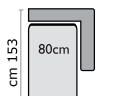

Cod. PORT 109

cm 80
Poltrona Rcl sbr
Armchair armless relax

Cod. PORT 147

cm 111
Poltrona Rcl
Armchair relax

Cod. PORT 117

cm 85,5
Poltrona Rcl 1br sx
Armchair left relax

Cod. PORT 116

cm 85,5
Poltrona Rcl 1br dx
Armchair right relax

Cod. PORT 118

cm 60
Poltrona Rcl sbr
Armchair armless relax

Cod. PORT 300

cm 211
3 posti
3 seater

Cod. PORT 302

cm 185,5
3 posti 1 br sx
3 seater left

Cod. PORT 301

cm 185,5
3 posti 1 braccio dx
3 seater right

Cod. PORT 200

cm 171
2 posti
2 seater

Cod. PORT 202

cm 145,5
2 posti 1 braccio sx
2 seater left

Cod. PORT 201

cm 145,5
2 posti 1 braccio dx
2 seater right

Cod. PORT 603

cm 105,5
Chaise longue sx
Chaise Lounge left

Cod. PORT 608

cm 105,5
Chaise longue dx
Chaise Lounge right

Cod. PORT 500

cm 120
Angolo
Corner

Cod. PORT 133

cm 145
Poltrona terminale sx
Terminal Armchair
pouf cm 60 left

Cod. PORT 132

cm 145
Poltrona terminale dx
Terminal Armchair
pouf cm 60 right