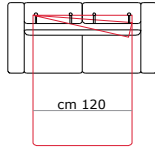

Cod. PORT 700

cm 60
Pouf contenitore
Pouf box

cm 25,5
Bracciolo
Arm
Accoudoir

Piede h 4,5 cm

Feet h 4,5 cm

Pied h 4,5 cm

mod. PORTOCERVO

**Materasso
Mattress
Matelas
h. 13 cm**

Cod. PORT 120

cm 144

Poltrona Letto
Armchair bed

Cod. PORT 210

cm 174

2 posti letto
2 seater bed

Cod. PORT 260

cm 194

2 posti max letto
2 seater max bed

Cod. PORT 310

cm 214

3 posti Letto
3 seater bed

Cod. PORT 410

cm 234

3 posti max letto
3 seater max bed

cm 210