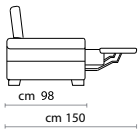

mod. PORTOCERVO

Cod. PORT 100

cm 131
Poltrona
Armchair

Cod. PORT 102

cm 105,5
Poltrona 1 br sx
Armchair left

Cod. PORT 101

cm 105,5
Poltrona 1 br dx
Armchair right

Cod. PORT 103

cm 80
Poltrona sbr
Armchair armless

Cod. PORT 137

cm 111
Poltrona
Armchair

Cod. PORT 111

cm 85,5
Poltrona 1 br sx
Armchair left

Cod. PORT 110

cm 85,5
Poltrona 1 br dx
Armchair right

Cod. PORT 112

cm 60
Poltrona sbr
Armchair armless

Cod. PORT 149

cm 131
Poltrona Rcl
Armchair relax

Cod. PORT 108

cm 105,5
Poltrona Rcl 1br sx
Armchair left relax

Cod. PORT 107

cm 105,5
Poltrona Rcl 1br dx
Armchair right relax

Cod. PORT 109

cm 80
Poltrona Rcl sbr
Armchair armless relax

Cod. PORT 147

cm 111
Poltrona Rcl
Armchair relax

Cod. PORT 117

cm 85,5
Poltrona Rcl 1br sx
Armchair left relax

Cod. PORT 116

cm 85,5
Poltrona Rcl 1br dx
Armchair right relax

Cod. PORT 118

cm 60
Poltrona Rcl sbr
Armchair armless relax

Cod. PORT 300

cm 211
3 posti
3 seater

Cod. PORT 302

cm 185,5
3 posti 1 br sx
3 seater left

Cod. PORT 301

cm 185,5
3 posti 1 braccio dx
3 seater right

Cod. PORT 200

cm 171
2 posti
2 seater

Cod. PORT 202

cm 145,5
2 posti 1 braccio sx
2 seater left

Cod. PORT 201

cm 145,5
2 posti 1 braccio dx
2 seater right

Cod. PORT 603

cm 105,5
Chaise longue sx
Chaise Lounge left

Cod. PORT 608

cm 105,5
Chaise longue dx
Chaise Lounge right

Cod. PORT 500

cm 120
Angolo
Corner

Cod. PORT 133

cm 145
Poltrona terminale sx
Terminal Armchair
pouf cm 60 left

Cod. PORT 132

cm 145
Poltrona terminale dx
Terminal Armchair
pouf cm 60 right

Cod. PORT 700

cm 60
Pouf contenitore
Pouf box

cm 25,5
Bracciolo
Arm
Accoudoir

Piede h 4,5 cm

Feet h 4,5 cm

Pied h 4,5 cm