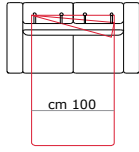

cm 144

Poltrona Letto
Armchair bed

Cod. PORT 210