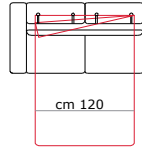

2 posti max letto
2 seater max bed

Cod. PORT 310

cm 214

3 posti Letto
3 seater bed

Cod. PORT 410

cm 234

3 posti max letto
3 seater max bed

cm 210

Cod. PORT 136

cm 118,5

Poltrona Letto 1 br sx
Armchair bed l arm lf

Cod. PORT 212

cm 148,5

2 posti Letto 1 br sx
2 seater bed l arm lf

Cod. PORT 262

cm 168,5

2 posti max Letto 1 br sx
2 seater max bed l arm lf

Cod. PORT 312

cm 188,5

3 posti Letto 1 br sx
3 seater bed l arm lf

Cod. PORT 412

cm 208,5

3 posti max Letto 1 br sx
3 seater max bed l arm lf

cm 210