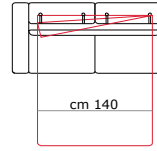

2 posti max letto
2 seater max bed

Cod. PORT 310

cm 214

3 posti Letto
3 seater bed

Cod. PORT 410

cm 234

3 posti max letto
3 seater max bed

cm 210

Cod. PORT 136

cm 118,5

Poltrona Letto 1 br sx
Armchair bed l arm lf

Cod. PORT 212

cm 148,5

2 posti Letto 1 br sx
2 seater bed l arm lf

Cod. PORT 262

cm 168,5

2 posti max Letto 1 br sx
2 seater max bed l arm lf

Cod. PORT 312

cm 188,5

3 posti Letto 1 br sx
3 seater bed l arm lf

Cod. PORT 412

cm 208,5

3 posti max Letto 1 br sx
3 seater max bed l arm lf

cm 210