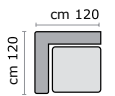

Cod. PORT 109

cm 80
Poltrona Rcl sbr
Armchair armless relax

Cod. PORT 147

cm 111
Poltrona Rcl
Armchair relax

Cod. PORT 117

cm 85,5
Poltrona Rcl 1br sx
Armchair left relax

Cod. PORT 116

cm 85,5
Poltrona Rcl 1br dx
Armchair right relax

Cod. PORT 118

cm 60
Poltrona Rcl sbr
Armchair armless relax

Cod. PORT 300

cm 211
3 posti
3 seater

Cod. PORT 302

cm 185,5
3 posti 1 br sx
3 seater left

Cod. PORT 301

cm 185,5
3 posti 1 braccio dx
3 seater right

Cod. PORT 200

cm 171
2 posti
2 seater

Cod. PORT 202

cm 145,5
2 posti 1 braccio sx
2 seater left

Cod. PORT 201

cm 145,5
2 posti 1 braccio dx
2 seater right

Cod. PORT 603

cm 105,5
Chaise longue sx
Chaise Lounge left

Cod. PORT 608

cm 105,5
Chaise longue dx
Chaise Lounge right

Cod. PORT 500

cm 120
Angolo
Corner

Cod. PORT 133

cm 145
Poltrona terminale sx
Terminal Armchair
pouf cm 60 left

Cod. PORT 132

cm 145
Poltrona terminale dx
Terminal Armchair
pouf cm 60 right