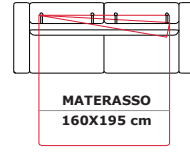

2 posti max letto
2 seater max bed

Cod. PORT 310

cm 214

3 posti Letto
3 seater bed

Cod. PORT 410

cm 234

3 posti max letto
3 seater max bed

cm 210

Cod. PORT 136

cm 118,5

Poltrona Letto 1 br sx
Armchair bed l arm lf

Cod. PORT 212

cm 148,5

2 posti Letto 1 br sx
2 seater bed l arm lf

Cod. PORT 262

cm 168,5