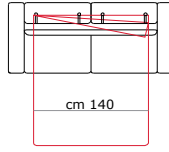

Cod. PORT 700

cm 60
Pouf contenitore
Pouf box

cm 25,5
Bracciolo
Arm
Accoudoir

Piede h 4,5 cm

Feet h 4,5 cm

Pied h 4,5 cm

mod. PORTOCERVO

**Materasso
Mattress
Matelas
h. 13 cm**

Cod. PORT 120

cm 144

Poltrona Letto
Armchair bed

Cod. PORT 210

cm 174

2 posti letto
2 seater bed

Cod. PORT 260

cm 194

2 posti max letto
2 seater max bed

Cod. PORT 310

cm 214

3 posti Letto
3 seater bed

Cod. PORT 410

cm 234

3 posti max letto
3 seater max bed

cm 210