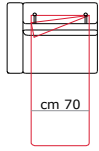

Cod. PORT 120

cm 144

Poltrona Letto
Armchair bed

Cod. PORT 210

cm 174

2 posti letto
2 seater bed

Cod. PORT 260

cm 194

2 posti max letto
2 seater max bed

Cod. PORT 310

cm 214

3 posti Letto
3 seater bed

Cod. PORT 410

cm 234

3 posti max letto
3 seater max bed

cm 210

Cod. PORT 136

cm 118,5

Poltrona Letto 1 br sx
Armchair bed l arm lf

Cod. PORT 212

cm 148,5

2 posti Letto 1 br sx
2 seater bed l arm lf

Cod. PORT 262

cm 168,5