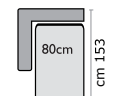

Cod. PORT 109

cm 80
Poltrona Rcl sbr
Armchair armless relax

Cod. PORT 147

cm 111
Poltrona Rcl
Armchair relax

Cod. PORT 117

cm 85,5
Poltrona Rcl 1br sx
Armchair left relax

Cod. PORT 116

cm 85,5
Poltrona Rcl 1br dx
Armchair right relax

Cod. PORT 118

cm 60
Poltrona Rcl sbr
Armchair armless relax

Cod. PORT 300

cm 211
3 posti
3 seater

Cod. PORT 302

cm 185,5
3 posti 1 br sx
3 seater left

Cod. PORT 301

cm 185,5
3 posti 1 braccio dx
3 seater right

Cod. PORT 200

cm 171
2 posti
2 seater

Cod. PORT 202

cm 145,5
2 posti 1 braccio sx
2 seater left

Cod. PORT 201

cm 145,5
2 posti 1 braccio dx
2 seater right

Cod. PORT 603

cm 105,5
Chaise longue sx
Chaise Lounge left

Cod. PORT 608

cm 105,5
Chaise longue dx
Chaise Lounge right

Cod. PORT 500

cm 120
Angolo
Corner

Cod. PORT 133

cm 145
Poltrona terminale sx
Terminal Armchair
pouf cm 60 left

Cod. PORT 132

cm 145
Poltrona terminale dx
Terminal Armchair
pouf cm 60 right