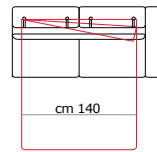

2 posti max Letto 1 br sx
2 seater max bed l arm lf

Cod. PORT 312

cm 188,5

3 posti Letto 1 br sx
3 seater bed l arm lf

Cod. PORT 412

cm 208,5

3 posti max Letto 1 br sx
3 seater max bed l arm lf

cm 210

Cod. PORT 135

cm 118,5

Poltrona Letto 1 br dx
Armchair bed l arm rg

Cod. PORT 211

cm 148,5

2 posti Letto 1 br dx
2 seater bed l arm rg

Cod. PORT 261

cm 168,5

2 posti max Letto 1 br dx
2 seater max bed l arm rg

Cod. PORT 311

cm 188,5

3 posti Letto 1 br dx
3 seater bed l arm rg

Cod. PORT 411

cm 208,5

3 posti max Letto 1 br dx
3 seater max bed l arm rg

cm 210