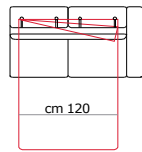

2 posti max Letto 1 br sx
2 seater max bed l arm lf

Cod. PORT 312

cm 188,5

3 posti Letto 1 br sx
3 seater bed l arm lf

Cod. PORT 412

cm 208,5

3 posti max Letto 1 br sx
3 seater max bed l arm lf

cm 210

Cod. PORT 135

cm 118,5

Poltrona Letto 1 br dx
Armchair bed l arm rg

Cod. PORT 211

cm 148,5

2 posti Letto 1 br dx
2 seater bed l arm rg

Cod. PORT 261

cm 168,5

2 posti max Letto 1 br dx
2 seater max bed l arm rg

Cod. PORT 311

cm 188,5

3 posti Letto 1 br dx
3 seater bed l arm rg

Cod. PORT 411

cm 208,5

3 posti max Letto 1 br dx
3 seater max bed l arm rg

cm 210