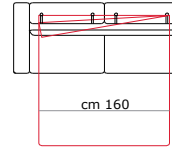

2 posti max letto
2 seater max bed

Cod. PORT 310

cm 214

3 posti Letto
3 seater bed

Cod. PORT 410

cm 234

3 posti max letto
3 seater max bed

cm 210

Cod. PORT 136

cm 118,5

Poltrona Letto 1 br sx
Armchair bed l arm lf

Cod. PORT 212

cm 148,5

2 posti Letto 1 br sx
2 seater bed l arm lf

Cod. PORT 262

cm 168,5

2 posti max Letto 1 br sx
2 seater max bed l arm lf

Cod. PORT 312

cm 188,5

3 posti Letto 1 br sx
3 seater bed l arm lf

Cod. PORT 412

cm 208,5

3 posti max Letto 1 br sx
3 seater max bed l arm lf

cm 210