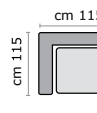

cm 115

Angolo
Corner

Cod. POLI 133