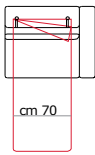

cm 118,5
Poltrona Letto 1 br sx
Armchair bed 1 arm lf

Cod. POLI 212

cm 148,5
2 posti letto 1 br sx
2 seater bed 1 arm lf

Cod. POLI 262

cm 168,5
2 posti max letto 1 br sx
2 seater max bed 1 arm lf

Cod. POLI 312

cm 188,5
3 posti letto 1 br sx
3 seater bed 1 arm lf

Cod. POLI 412

cm 208,5
3 posti max letto 1 br sx
3 seater max bed 1 arm lf

cm 210

Cod. POLI 135

cm 118,5
Poltrona Letto 1 br dx
Armchair bed 1 arm rg

Cod. POLI 211