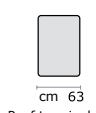

cm 63

Pouf terminale dx
Pouf Terminal right

Cod. POLI 727