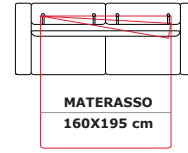

cm 25,5
Bracciolo
Arm
Accoudoir

Piede h 13 cm
Feet h 13 cm
Pied h 13 cm

mod. POLIGNANO

**Materasso
Mattress
Matelas
h. 13 cm**

Cod. POLI 120

cm 144
Poltrona Letto
Armchair bed

Cod. POLI 210

cm 174
2 posti letto
2 seater bed

Cod. POLI 260

cm 194
2 posti max letto
2 seater max bed

Cod. POLI 310

cm 214
3 posti letto
3 seater bed

Cod. POLI 410

cm 234
3 posti max letto
3 seater max bed

cm 210

Cod. POLI 136

cm 118,5
Poltrona Letto 1 br sx
Armchair bed 1 arm lf

Cod. POLI 212

cm 148,5
2 posti letto 1 br sx
2 seater bed 1 arm lf

Cod. POLI 262

cm 168,5
2 posti max letto 1 br sx
2 seater max bed 1 arm lf

Cod. POLI 312