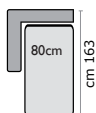

cm 105,5

Chaise longue sx
Chaise Lounge left

Cod. POLI 608