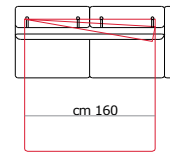

cm 188,5
3 posti letto 1 br sx
3 seater bed 1 arm lf

Cod. POLI 412

cm 208,5
3 posti max letto 1 br sx
3 seater max bed 1 arm lf

cm 210

Cod. POLI 135

cm 118,5
Poltrona Letto 1 br dx
Armchair bed 1 arm rg

Cod. POLI 211

cm 148,5
2 posti letto 1 br dx
2 seater bed 1 arm rg

Cod. POLI 261

cm 168,5
2 posti max letto 1 br dx
2 seater max bed 1 arm rg

Cod. POLI 311

cm 188,5
3 posti letto 1 br dx
3 seater bed 1 arm rg

Cod. POLI 411