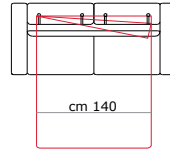

cm 25,5
Bracciolo
Arm
Accoudoir

Piede h 13 cm
Feet h 13 cm
Pied h 13 cm

mod. POLIGNANO

**Materasso
Mattress
Matelas
h. 13 cm**

Cod. POLI 120

cm 144
Poltrona Letto
Armchair bed

Cod. POLI 210

cm 174
2 posti letto
2 seater bed

Cod. POLI 260

cm 194
2 posti max letto
2 seater max bed

Cod. POLI 310

cm 214
3 posti letto
3 seater bed

Cod. POLI 410

cm 234
3 posti max letto
3 seater max bed

cm 210

Cod. POLI 136