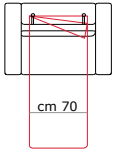

cm 25,5
Bracciolo
Arm
Accoudoir

Piede h 13 cm
Feet h 13 cm
Pied h 13 cm

mod. POLIGNANO

**Materasso
Mattress
Matelas
h. 13 cm**

Cod. POLI 120

cm 144
Poltrona Letto
Armchair bed

Cod. POLI 210

cm 174
2 posti letto
2 seater bed

Cod. POLI 260

cm 194
2 posti max letto
2 seater max bed

Cod. POLI 310

cm 214
3 posti letto
3 seater bed

Cod. POLI 410

cm 234
3 posti max letto
3 seater max bed

cm 210

Cod. POLI 136