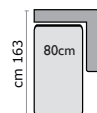

cm 105,5

Chaise longue dx
Chaise Lounge right

Cod. POLI 500