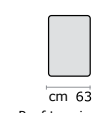

cm 63

Pouf terminale sx
Pouf Terminal left