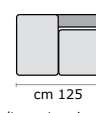

cm 125

Cod. POLI 132