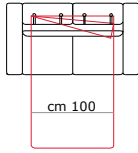

cm 25,5
Bracciolo
Arm
Accoudoir

Piede h 13 cm
Feet h 13 cm
Pied h 13 cm

mod. POLIGNANO

**Materasso
Mattress
Matelas
h. 13 cm**

Cod. POLI 120

cm 144
Poltrona Letto
Armchair bed

Cod. POLI 210

cm 174
2 posti letto
2 seater bed

Cod. POLI 260

cm 194
2 posti max letto
2 seater max bed

Cod. POLI 310

cm 214
3 posti letto
3 seater bed

Cod. POLI 410

cm 234
3 posti max letto
3 seater max bed

cm 210

Cod. POLI 136