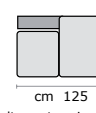

cm 125

Cod. POLI 728