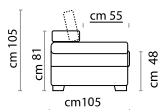

mod. POLIGNANO

Cod. POLI 100

cm 131

Poltrona
Armchair

Cod. POLI 102

cm 105,5

Poltrona 1 br sx
Armchair left

Cod. POLI 101

cm 105,5

Poltrona 1 br dx
Armchair right

Cod. POLI 103

cm 80

Poltrona sbr
Armchair armless

Cod. POLI 137

cm 111

Poltrona
Armchair

Cod. POLI 111

cm 85,5

Poltrona 1 br sx
Armchair left

Cod. POLI 110

cm 85,5

Poltrona 1 br dx
Armchair right

Cod. POLI 112

cm 60

Poltrona sbr
Armchair armless