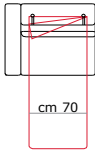

cm 25,5
Bracciolo
Arm
Accoudoir

Piede h 13 cm
Feet h 13 cm
Pied h 13 cm

mod. POLIGNANO

**Materasso
Mattress
Matelas
h. 13 cm**

Cod. POLI 120

cm 144
Poltrona Letto
Armchair bed

Cod. POLI 210

cm 174
2 posti letto
2 seater bed

Cod. POLI 260

cm 194
2 posti max letto
2 seater max bed

Cod. POLI 310

cm 214
3 posti letto
3 seater bed

Cod. POLI 410

cm 234
3 posti max letto
3 seater max bed

cm 210

Cod. POLI 136

cm 118,5
Poltrona Letto 1 br sx
Armchair bed 1 arm lf

Cod. POLI 212

cm 148,5
2 posti letto 1 br sx
2 seater bed 1 arm lf

Cod. POLI 262

cm 168,5
2 posti max letto 1 br sx
2 seater max bed 1 arm lf

Cod. POLI 312