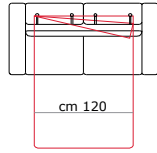

cm 25,5
Bracciolo
Arm
Accoudoir

Piede h 13 cm
Feet h 13 cm
Pied h 13 cm

mod. POLIGNANO

**Materasso
Mattress
Matelas
h. 13 cm**

Cod. POLI 120

cm 144
Poltrona Letto
Armchair bed

Cod. POLI 210

cm 174
2 posti letto
2 seater bed

Cod. POLI 260

cm 194
2 posti max letto
2 seater max bed

Cod. POLI 310

cm 214
3 posti letto
3 seater bed

Cod. POLI 410

cm 234
3 posti max letto
3 seater max bed

cm 210

Cod. POLI 136