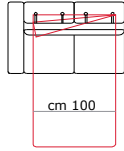

cm 100

cm 155,5
2 posti Letto 1 br sx
2 seater bed l arm lf

Cod. PESA 262