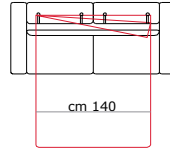

cm 140

cm 228
3 posti Letto
3 seater bed

Cod. PESA 410