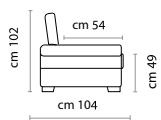

mod. PESARO

Cod. PESA 100

cm 145

Poltrona
Armchair

Cod. PESA 102

cm 112,5

Poltrona 1 br sx
Armchair left

Cod. PESA 101

cm 112,5

Poltrona 1 br dx
Armchair right

Cod. PESA 103

cm 80

Poltrona sbr
Armchair armless

Cod. PESA 137

cm 125

Poltrona
Armchair

Cod. PESA 111

cm 92,5

Poltrona 1 br sx
Armchair left

Cod. PESA 110

cm 92,5

Poltrona 1 br dx
Armchair right

Cod. PESA 112

cm 60

Poltrona sbr
Armchair armless