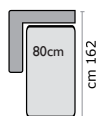

cm 112,5

Chaise longue sx
Chaise Lounge left

Cod. PESA 608