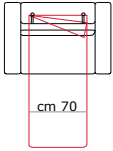

mod. PESARO

**Materasso
Mattress
Matelas
h. 13 cm**

Cod. PESA 120

cm 70

cm 158
Poltrona Letto
Armchair bed

Cod. PESA 210