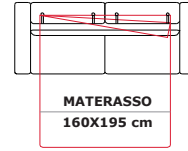

MATERASSO
160X195 cm

cm 248
3 posti max letto
3 seater max bed

cm 210

Cod. PESA 136