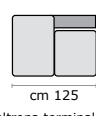

cm 125

Cod. PESA 132