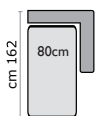

cm 112,5

Chaise longue dx
Chaise Lounge right

Cod. PESA 500