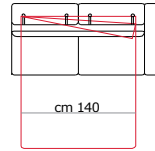

cm 140

cm 195,5
3 posti Letto 1 br dx
3 seater bed l arm rg

Cod. PESA 411