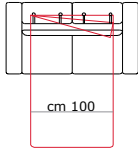

cm 100

cm 188
2 posti letto
2 seater bed

Cod. PESA 260