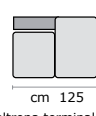

cm 125

cm 32,5
Bracciolo
Arm
Accoudoir

Piede h 13 cm
Feet h 13 cm
Pied h 13 cm