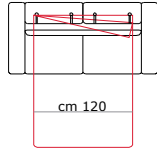

cm 120

cm 208
2 posti max letto
2 seater max bed

Cod. PESA 310