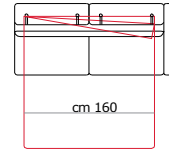

cm 160

cm 215,5
3 posti max Letto 1 br dx
3 seater max bed l arm rg

cm 210