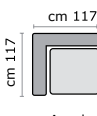

cm 117

Angolo
Corner

Cod. PESA 133