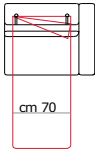

cm 70

cm 125,5
Poltrona Letto 1 br dx
Armchair bed l arm rg

Cod. PESA 211