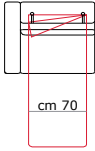

cm 70

Cod. PESA 212