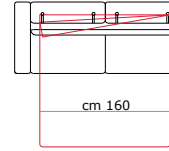

cm 160

cm 215,5
3 posti max Letto 1 br sx
3 seater max bed l arm lf

cm 210

Cod. PESA 135