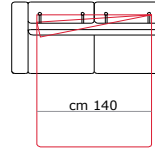

cm 140

cm 195,5
3 posti Letto 1 br sx
3 seater bed l arm lf

Cod. PESA 412