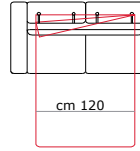

cm 120

cm 175,5
2 posti max Letto 1 br sx
2 seater max bed l arm lf

Cod. PESA 312