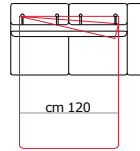

cm 120

cm 175,5
2 posti max Letto 1 br dx
2 seater max bed l arm rg

Cod. PESA 311