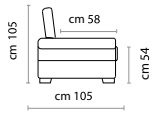

mod. OPERA

cm 70

cm 127

Poltrona Letto
Armchair bed

cm 100

cm 157

2 posti letto
2 seater bed

cm 120

cm 177

2 posti max letto
2 seater max bed

cm 140

cm 197

3 posti Letto
3 seater bed

MATERASSO
160X195 cm

cm 217

3 posti max letto
3 seater max bed

cm 210

**Materasso
Mattress
Matelas
h. 20 cm**