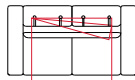

## mod. OPERA

Cod. OPER 120

cm 70

cm 127

Poltrona Letto  
Armchair bed

Cod. OPER 210

cm 100

cm 157

2 posti letto  
2 seater bed

Cod. OPER 260

cm 120

cm 177

2 posti max letto  
2 seater max bed

Cod. OPER 310

cm 140

cm 197