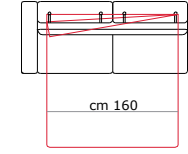

mod. MILANO

Materasso
Mattress
Matelas
h. 13 cm

cm 210

cm 210

cm 210

Cod. MILA 120

cm 70

cm 138

3 posti max letto
3 seater max bed

Cod. MILA 136

cm 70

cm 115,5

Poltrona Letto 1 br sx
Armchair bed 1 arm lf

Cod. MILA 212

cm 100

cm 145,5

2 posti Letto 1 br sx
2 seater bed 1 arm lf

Cod. MILA 262

cm 120

cm 165,5

2 posti max Letto 1 br sx
2 seater max bed 1 arm lf

Cod. MILA 312

cm 140

cm 185,5

3 posti Letto 1 br sx
3 seater bed 1 arm lf

Cod. MILA 412

cm 160

cm 205,5

3 posti max Letto 1 br sx
3 seater max bed 1 arm lf

Cod. MILA 135

cm 70

cm 115,5