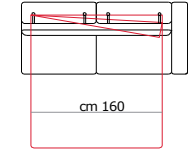

Poltrona Letto 1 br dx
Armchair bed 1 arm rg

Cod. MILA 211

cm 100

cm 145,5

2 posti Letto 1 br dx
2 seater bed 1 arm rg

Cod. MILA 261

cm 120

cm 165,5

2 posti max Letto 1 br dx
2 seater max bed 1 arm rg

Cod. MILA 311

cm 140

cm 185,5

3 posti Letto 1 br dx
3 seater bed 1 arm rg

Cod. MILA 411

cm 160

cm 205,5