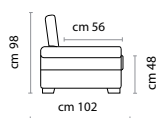

mod. MILANO