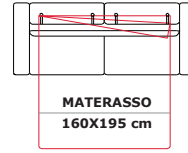

mod. MILANO

Materasso
Mattress
Matelas
h. 13 cm

cm 210

cm 210

cm 210

Cod. MILA 120

cm 70

cm 138

Poltrona Letto
Armchair bed

Cod. MILA 210

cm 100

cm 168

2 posti letto
2 seater bed

Cod. MILA 260

cm 120

cm 188

2 posti max letto
2 seater max bed

Cod. MILA 310

cm 140

cm 208

3 posti Letto
3 seater bed

Cod. MILA 410

cm 160

cm 228

3 posti max letto
3 seater max bed

Cod. MILA 136

cm 70

cm 115,5

Poltrona Letto 1 br sx
Armchair bed 1 arm lf

Cod. MILA 212

cm 100

cm 145,5