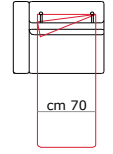

mod. MILANO

Materasso
Mattress
Matelas
h. 13 cm

cm 210

cm 210

cm 210

Cod. MILA 120

cm 70

cm 138

Poltrona Letto
Armchair bed

Cod. MILA 210

cm 100

cm 168

2 posti letto
2 seater bed

Cod. MILA 260

cm 120

cm 188

2 posti max letto
2 seater max bed

Cod. MILA 310

cm 140

cm 208

3 posti Letto
3 seater bed

Cod. MILA 410

cm 160

cm 228

3 posti max letto
3 seater max bed

Cod. MILA 136

cm 70

cm 115,5

Poltrona Letto 1 br sx
Armchair bed 1 arm lf

Cod. MILA 212

cm 100

cm 145,5