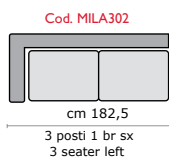

CANAPE' LIT TRANSFORMABLE AVEC SOMMIER ELECTROSOUDE' ET MATELAS Mécanisme de relax électrique avec port usb MECANISME: sommier avec ouverture par renversement SUSPENSION DE L'ASSISE: ceinture élastique à haute résistance STRUCTURE CARCASSE: bois de sapin - aggloméré - contreplaqué REMBOUR-
RAGE: polyuréthane à densités différenciées - couche de ouate acrylique sur les coussins
ASSISE: densité 30 kg/m³ DOSSIER: densité 25 kg/m³ REVETEMENT: déhoussables uniquement les coussins d'assise dans la version lit PIEDS: métal h. 13 cm

mod. MILANO

Cod. MILA100	Cod. MILA102	Cod. MILA101	Cod. MILA103	Cod. MILA137	Cod. MILA111	Cod. MILA110	Cod. MILA112
80cm	80cm	80cm	80cm	60cm	60cm	60cm	60cm
cm 125	cm 102,5	cm 102,5	cm 80	cm 105	cm 82,5	cm 82,5	cm 60
Poltrona Armchair	Poltrona 1 br sx Armchair left	Poltrona 1 br dx Armchair right	Poltrona sbr Armchair armless	Poltrona Armchair	Poltrona 1 br sx Armchair left	Poltrona 1 br dx Armchair right	Poltrona sbr Armchair armless

mod. MILANO

Materasso
Mattress
Matelas
h. 13 cm

cm 210

cm 210

cm 210

Cod. MILA 120

cm 70

cm 138

2 posti max Letto 1 br dx
2 seater max bed 1 arm rg

Cod. MILA 311

cm 140

cm 185,5

3 posti Letto 1 br dx
3 seater bed 1 arm rg

Cod. MILA 411

cm 160

cm 205,5