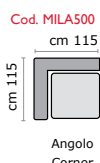

CANAPE' LIT TRANSFORMABLE AVEC SOMMIER ELECTROSOUDE' ET MATELAS Mécanisme de relax électrique avec port usb MECANISME: sommier avec ouverture par renversement SUSPENSION DE L'ASSISE: ceinture élastique à haute résistance STRUCTURE CARCASSE: bois de sapin - aggloméré - contreplaqué REMBOUR-
RAGE: polyuréthane à densités différenciées - couche de ouate acrylique sur les coussins
ASSISE: densité 30 kg/m³ DOSSIER: densité 25 kg/m³ REVETEMENT: déhoussables uniquement les coussins d'assise dans la version lit PIEDS: métal h. 13 cm

mod. MILANO

Cod. MILA100	Cod. MILA102	Cod. MILA101	Cod. MILA103	Cod. MILA137	Cod. MILA111	Cod. MILA110	Cod. MILA112
80cm	80cm	80cm	80cm	60cm	60cm	60cm	60cm
cm 125	cm 102,5	cm 102,5	cm 80	cm 105	cm 82,5	cm 82,5	cm 60
Poltrona Armchair	Poltrona 1 br sx Armchair left	Poltrona 1 br dx Armchair right	Poltrona sbr Armchair armless	Poltrona Armchair	Poltrona 1 br sx Armchair left	Poltrona 1 br dx Armchair right	Poltrona sbr Armchair armless

Cod. MILA149	Cod. MILA108	Cod. MILA107	Cod. MILA109	Cod. MILA147	Cod. MILA117	Cod. MILA116	Cod. MILA118
80cm	80cm	80cm	80cm	60cm	60cm	60cm	60cm
cm 125	cm 102,5	cm 102,5	cm 80	cm 105	cm 82,5	cm 82,5	cm 60
Poltrona Rcl Armchair relax	Poltrona Rcl 1br sx Armchair left relax	Poltrona Rcl 1br dx Armchair right relax	Poltrona Rcl sbr Armchair armless relax	Poltrona Rcl Armchair relax	Poltrona Rcl 1br sx Armchair left relax	Poltrona Rcl 1br dx Armchair right relax	Poltrona Rcl sbr Armchair armless relax

mod. MILANO

Materasso
Mattress
Matelas
h. 13 cm

cm 210

cm 210

cm 210

Cod. MILA 120

cm 70

cm 138