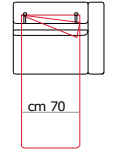

2 posti Letto 1 br sx
2 seater bed 1 arm lf

Cod. MILA 262

cm 120

cm 165,5

2 posti max Letto 1 br sx
2 seater max bed 1 arm lf

Cod. MILA 312

cm 140

cm 185,5

3 posti Letto 1 br sx
3 seater bed 1 arm lf

Cod. MILA 412

cm 160

cm 205,5

3 posti max Letto 1 br sx
3 seater max bed 1 arm lf

Cod. MILA 135

cm 70

cm 115,5

Poltrona Letto 1 br dx
Armchair bed 1 arm rg

Cod. MILA 211

cm 100

cm 145,5

2 posti Letto 1 br dx
2 seater bed 1 arm rg

Cod. MILA 261

cm 120

cm 165,5

2 posti max Letto 1 br dx
2 seater max bed 1 arm rg

Cod. MILA 311

cm 140

cm 185,5

3 posti Letto 1 br dx
3 seater bed 1 arm rg

Cod. MILA 411

cm 160

cm 205,5