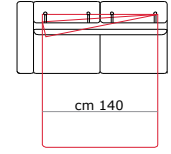

mod. MILANO

Materasso
Mattress
Matelas
h. 13 cm

cm 210

cm 210

cm 210

Cod. MILA 120

cm 70

cm 138

3 posti max letto
3 seater max bed

Cod. MILA 136

cm 70

cm 115,5

Poltrona Letto 1 br sx
Armchair bed 1 arm lf

Cod. MILA 212

cm 100

cm 145,5

2 posti Letto 1 br sx
2 seater bed 1 arm lf

Cod. MILA 262

cm 120

cm 165,5

2 posti max Letto 1 br sx
2 seater max bed 1 arm lf

Cod. MILA 312

cm 140

cm 185,5

3 posti Letto 1 br sx
3 seater bed 1 arm lf

Cod. MILA 412

cm 160

cm 205,5

3 posti max Letto 1 br sx
3 seater max bed 1 arm lf

Cod. MILA 135

cm 70

cm 115,5