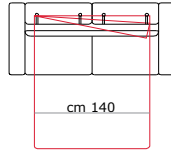

mod. MILANO

Materasso
Mattress
Matelas
h. 13 cm

cm 210

cm 210

cm 210

Cod. MILA 120

cm 70

cm 138

Poltrona Letto
Armchair bed

Cod. MILA 210

cm 100

cm 168

2 posti letto
2 seater bed

Cod. MILA 260

cm 120

cm 188

2 posti max letto
2 seater max bed

Cod. MILA 310

cm 140

cm 208

3 posti Letto
3 seater bed

Cod. MILA 410

cm 160

cm 228

2 posti Letto 1 br sx
2 seater bed 1 arm lf

Cod. MILA 262

cm 120

cm 165,5

2 posti max Letto 1 br sx
2 seater max bed 1 arm lf

Cod. MILA 312

cm 140

cm 185,5