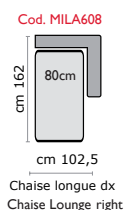

CANAPE' LIT TRANSFORMABLE AVEC SOMMIER ELECTROSOUDE' ET MATELAS Mécanisme de relax électrique avec port usb MECANISME: sommier avec ouverture par renversement SUSPENSION DE L'ASSISE: ceinture élastique à haute résistance STRUCTURE CARCASSE: bois de sapin - aggloméré - contreplaqué REMBOUR-
RAGE: polyuréthane à densités différenciées - couche de ouate acrylique sur les coussins
ASSISE: densité 30 kg/m³ DOSSIER: densité 25 kg/m³ REVETEMENT: déhoussables uniquement les coussins d'assise dans la version lit PIEDS: métal h. 13 cm

mod. MILANO

Cod. MILA100	Cod. MILA102	Cod. MILA101	Cod. MILA103	Cod. MILA137	Cod. MILA111	Cod. MILA110	Cod. MILA112
80cm	80cm	80cm	80cm	60cm	60cm	60cm	60cm
cm 125	cm 102,5	cm 102,5	cm 80	cm 105	cm 82,5	cm 82,5	cm 60
Poltrona Armchair	Poltrona 1 br sx Armchair left	Poltrona 1 br dx Armchair right	Poltrona sbr Armchair armless	Poltrona Armchair	Poltrona 1 br sx Armchair left	Poltrona 1 br dx Armchair right	Poltrona sbr Armchair armless

Cod. MILA149	Cod. MILA108	Cod. MILA107	Cod. MILA109	Cod. MILA147	Cod. MILA117	Cod. MILA116	Cod. MILA118
80cm	80cm	80cm	80cm	60cm	60cm	60cm	60cm
cm 125	cm 102,5	cm 102,5	cm 80	cm 105	cm 82,5	cm 82,5	cm 60
Poltrona Rcl Armchair relax	Poltrona Rcl 1br sx Armchair left relax	Poltrona Rcl 1br dx Armchair right relax	Poltrona Rcl sbr Armchair armless relax	Poltrona Rcl Armchair relax	Poltrona Rcl 1br sx Armchair left relax	Poltrona Rcl 1br dx Armchair right relax	Poltrona Rcl sbr Armchair armless relax

mod. MILANO

Materasso
Mattress
Matelas
h. 13 cm

cm 210

cm 210

cm 210

Cod. MILA 120

cm 70

cm 138