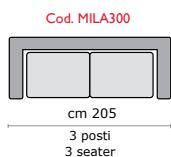

CANAPE' LIT TRANSFORMABLE AVEC SOMMIER ELECTROSOUDE' ET MATELAS Mécanisme de relax électrique avec port usb MECANISME: sommier avec ouverture par renversement SUSPENSION DE L'ASSISE: ceinture élastique à haute résistance STRUCTURE CARCASSE: bois de sapin - aggloméré - contreplaqué REMBOUR-
RAGE: polyuréthane à densités différenciées - couche de ouate acrylique sur les coussins
ASSISE: densité 30 kg/m³ DOSSIER: densité 25 kg/m³ REVETEMENT: déhoussables uniquement les coussins d'assise dans la version lit PIEDS: métal h. 13 cm

mod. MILANO

Cod. MILA100	Cod. MILA102	Cod. MILA101	Cod. MILA103	Cod. MILA137	Cod. MILA111	Cod. MILA110	Cod. MILA112
80cm	80cm	80cm	80cm	60cm	60cm	60cm	60cm
cm 125	cm 102,5	cm 102,5	cm 80	cm 105	cm 82,5	cm 82,5	cm 60
Poltrona Armchair	Poltrona 1 br sx Armchair left	Poltrona 1 br dx Armchair right	Poltrona sbr Armchair armless	Poltrona Armchair	Poltrona 1 br sx Armchair left	Poltrona 1 br dx Armchair right	Poltrona sbr Armchair armless

mod. MILANO

Materasso
Mattress
Matelas
h. 13 cm

cm 210

cm 210

cm 210

Cod. MILA 120

cm 70

cm 138