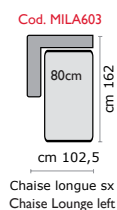

CANAPE' LIT TRANSFORMABLE AVEC SOMMIER ELECTROSOUDE' ET MATELAS Mécanisme de relax électrique avec port usb MECANISME: sommier avec ouverture par renversement SUSPENSION DE L'ASSISE: ceinture élastique à haute résistance STRUCTURE CARCASSE: bois de sapin - aggloméré - contreplaqué REMBOUR-
RAGE: polyuréthane à densités différenciées - couche de ouate acrylique sur les coussins
ASSISE: densité 30 kg/m³ DOSSIER: densité 25 kg/m³ REVETEMENT: déhoussables uniquement les coussins d'assise dans la version lit PIEDS: métal h. 13 cm

mod. MILANO

Cod. MILA100	Cod. MILA102	Cod. MILA101	Cod. MILA103	Cod. MILA137	Cod. MILA111	Cod. MILA110	Cod. MILA112
80cm	80cm	80cm	80cm	60cm	60cm	60cm	60cm
cm 125	cm 102,5	cm 102,5	cm 80	cm 105	cm 82,5	cm 82,5	cm 60
Poltrona Armchair	Poltrona 1 br sx Armchair left	Poltrona 1 br dx Armchair right	Poltrona sbr Armchair armless	Poltrona Armchair	Poltrona 1 br sx Armchair left	Poltrona 1 br dx Armchair right	Poltrona sbr Armchair armless

Cod. MILA149	Cod. MILA108	Cod. MILA107	Cod. MILA109	Cod. MILA147	Cod. MILA117	Cod. MILA116	Cod. MILA118
80cm	80cm	80cm	80cm	60cm	60cm	60cm	60cm
cm 125	cm 102,5	cm 102,5	cm 80	cm 105	cm 82,5	cm 82,5	cm 60
Poltrona Rcl Armchair relax	Poltrona Rcl 1br sx Armchair left relax	Poltrona Rcl 1br dx Armchair right relax	Poltrona Rcl sbr Armchair armless relax	Poltrona Rcl Armchair relax	Poltrona Rcl 1br sx Armchair left relax	Poltrona Rcl 1br dx Armchair right relax	Poltrona Rcl sbr Armchair armless relax

mod. MILANO

Materasso
Mattress
Matelas
h. 13 cm

cm 210

cm 210

cm 210

Cod. MILA 120

cm 70

cm 138