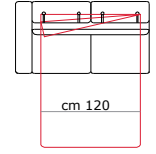

mod. MILANO

Materasso
Mattress
Matelas
h. 13 cm

cm 210

cm 210

cm 210

Cod. MILA 120

cm 70

cm 138

2 posti max letto
2 seater max bed

Cod. MILA 310

cm 140

cm 208

3 posti Letto
3 seater bed

Cod. MILA 410

cm 160

cm 228

3 posti max letto
3 seater max bed

Cod. MILA 136

cm 70

cm 115,5

Poltrona Letto 1 br sx
Armchair bed 1 arm lf

Cod. MILA 212

cm 100

cm 145,5

2 posti Letto 1 br sx
2 seater bed 1 arm lf

Cod. MILA 262

cm 120

cm 165,5

2 posti max Letto 1 br sx
2 seater max bed 1 arm lf

Cod. MILA 312

cm 140

cm 185,5