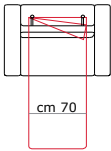

## mod. MALKO

cm 18  
Bracciolo  
Arm  
Accoudoir

Piede h 4,5 cm  
Feet h 4,5 cm  
Pied h 4,5 cm

Cod. MALK 120

cm 129  
Poltrona Letto  
Armchair bed

Cod. MALK 210

cm 159  
2 posti letto  
2 seater bed

Cod. MALK 260

cm 179  
2 posti max letto  
2 seater max bed

Cod. MALK 310

cm 199  
3 posti Letto  
3 seater bed

Cod. MALK 410

cm 219  
3 posti max letto  
3 seater max bed

cm 210

**Materasso  
Mattress  
Matelas  
h. 20 cm**