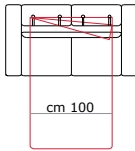

## mod. MALKO

cm 18  
Bracciolo  
Arm  
Accoudoir

Piede h 4,5 cm  
Feet h 4,5 cm  
Pied h 4,5 cm

Cod. MALK 120

cm 129  
Poltrona Letto  
Armchair bed

Cod. MALK 210

cm 159  
2 posti letto  
2 seater bed

Cod. MALK 260

cm 179  
2 posti max letto  
2 seater max bed

Cod. MALK 310

cm 199  
3 posti Letto  
3 seater bed

Cod. MALK 410

cm 219  
3 posti max letto  
3 seater max bed

cm 210

**Materasso  
Mattress  
Matelas  
h. 20 cm**