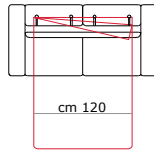

## mod. MALKO

cm 18  
Bracciolo  
Arm  
Accoudoir

Piede h 4,5 cm  
Feet h 4,5 cm  
Pied h 4,5 cm

Cod. MALK 120

cm 129  
Poltrona Letto  
Armchair bed

Cod. MALK 210

cm 159  
2 posti letto  
2 seater bed

Cod. MALK 260

cm 179  
2 posti max letto  
2 seater max bed

Cod. MALK 310

cm 199  
3 posti Letto  
3 seater bed

Cod. MALK 410

cm 219  
3 posti max letto  
3 seater max bed

cm 210

**Materasso  
Mattress  
Matelas  
h. 20 cm**