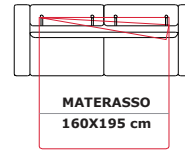

## mod. MALKO

cm 18  
Bracciolo  
Arm  
Accoudoir

Piede h 4,5 cm  
Feet h 4,5 cm  
Pied h 4,5 cm

Cod. MALK 120

cm 129  
Poltrona Letto  
Armchair bed

Cod. MALK 210

cm 159  
2 posti letto  
2 seater bed

Cod. MALK 260

cm 179  
2 posti max letto  
2 seater max bed

Cod. MALK 310

cm 199  
3 posti Letto  
3 seater bed

Cod. MALK 410

cm 219  
3 posti max letto  
3 seater max bed

cm 210

**Materasso  
Mattress  
Matelas  
h. 20 cm**