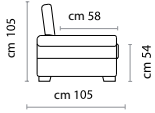

mod. MALKO

cm 18
Bracciolo
Arm
Accoudoir

Piede h 4,5 cm
Feet h 4,5 cm
Pied h 4,5 cm

Cod. MALK 120