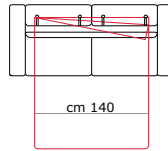

## mod. MALKO

cm 18  
Bracciolo  
Arm  
Accoudoir

Piede h 4,5 cm  
Feet h 4,5 cm  
Pied h 4,5 cm

Cod. MALK 120

cm 129  
Poltrona Letto  
Armchair bed

Cod. MALK 210

cm 159  
2 posti letto  
2 seater bed

Cod. MALK 260

cm 179  
2 posti max letto  
2 seater max bed

Cod. MALK 310

cm 199  
3 posti Letto  
3 seater bed

Cod. MALK 410

cm 219  
3 posti max letto  
3 seater max bed

cm 210

**Materasso  
Mattress  
Matelas  
h. 20 cm**