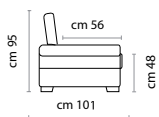

mod. LECCE

Cod. LECC 100

cm 107
Poltrona
Armchair

Cod. LECC 102

cm 93,5
Poltrona 1 br sx
Armchair left

Cod. LECC 101

cm 93,5
Poltrona 1 br dx
Armchair right

Cod. LECC 103

cm 80
Poltrona sbr
Armchair armless

Cod. LECC 137

cm 87
Poltrona
Armchair

Cod. LECC 111

cm 73,5
Poltrona 1 br sx
Armchair left

Cod. LECC 110

cm 73,5
Poltrona 1 br dx
Armchair right

Cod. LECC 112

cm 60
Poltrona sbr
Armchair armless