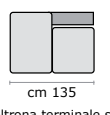

Cod. LECC 118

cm 60
Poltrona Rcl sbr
Armchair armless relax

Cod. LECC 300

cm 187
3 posti
3 seater

Cod. LECC 302

cm 173,5
3 posti 1 br sx
3 seater left

Cod. LECC 301

cm 173,5
3 posti 1 braccio dx
3 seater right

Cod. LECC 200

cm 147
2 posti
2 seater

Cod. LECC 202

cm 133,5
2 posti 1 braccio sx
2 seater left

Cod. LECC 201

cm 133,5
2 posti 1 braccio dx
2 seater right

Cod. LECC 603

cm 93,5
Chaise longue sx
Chaise Lounge left

Cod. LECC 608

cm 93,5
Chaise longue dx
Chaise Lounge right

Cod. LECC 500

Angolo
Corner

Cod. LECC 133

cm 135
Poltrona terminale sx
Terminal Armchair
pouf cm 45 left

Cod. LECC 132

cm 135
Poltrona terminale dx
Terminal Armchair
pouf cm 45 right