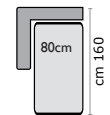

Cod. LECC 109

cm 80
Poltrona Rcl sbr
Armchair armless relax

Cod. LECC 147

cm 87
Poltrona Rcl
Armchair relax

Cod. LECC 117

cm 73,5
Poltrona Rcl 1br sx
Armchair left relax

Cod. LECC 116

cm 73,5
Poltrona Rcl 1br dx
Armchair right relax

Cod. LECC 118

cm 60
Poltrona Rcl sbr
Armchair armless relax

Cod. LECC 300

cm 187
3 posti
3 seater

Cod. LECC 302

cm 173,5
3 posti 1 br sx
3 seater left

Cod. LECC 301

cm 173,5
3 posti 1 braccio dx
3 seater right

Cod. LECC 200

cm 147
2 posti
2 seater

Cod. LECC 202

cm 133,5
2 posti 1 braccio sx
2 seater left

Cod. LECC 201

cm 133,5
2 posti 1 braccio dx
2 seater right

Cod. LECC 603

cm 93,5
Chaise longue sx
Chaise Lounge left

Cod. LECC 608

cm 93,5
Chaise longue dx
Chaise Lounge right

Cod. LECC 500

Angolo
Corner

Cod. LECC 133

cm 135
Poltrona terminale sx
Terminal Armchair
pouf cm 45 left

Cod. LECC 132

cm 135
Poltrona terminale dx
Terminal Armchair
pouf cm 45 right