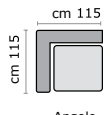

Cod. LECC 109

cm 80
Poltrona Rcl sbr
Armchair armless relax

Cod. LECC 147

cm 87
Poltrona Rcl
Armchair relax

Cod. LECC 117

cm 73,5
Poltrona Rcl 1br sx
Armchair left relax

Cod. LECC 116

cm 73,5
Poltrona Rcl 1br dx
Armchair right relax

Cod. LECC 118

cm 60
Poltrona Rcl sbr
Armchair armless relax

Cod. LECC 300

cm 187
3 posti
3 seater

Cod. LECC 302

cm 173,5
3 posti 1 br sx
3 seater left

Cod. LECC 301

cm 173,5
3 posti 1 braccio dx
3 seater right

Cod. LECC 200

cm 147
2 posti
2 seater

Cod. LECC 202

cm 133,5
2 posti 1 braccio sx
2 seater left

Cod. LECC 201

cm 133,5
2 posti 1 braccio dx
2 seater right

Cod. LECC 603

cm 93,5
Chaise longue sx
Chaise Lounge left

Cod. LECC 608

cm 93,5
Chaise longue dx
Chaise Lounge right

Cod. LECC 500

Angolo
Corner

Cod. LECC 133

cm 135
Poltrona terminale sx
Terminal Armchair
pouf cm 45 left

Cod. LECC 132

cm 135
Poltrona terminale dx
Terminal Armchair
pouf cm 45 right