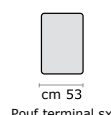

cm 53
Pouf terminal sx
Pouf Terminal left