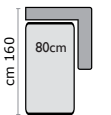

Cod. LECC 109

cm 80
Poltrona Rcl sbr
Armchair armless relax

Cod. LECC 147

cm 87
Poltrona Rcl
Armchair relax

Cod. LECC 117

cm 73,5
Poltrona Rcl 1br sx
Armchair left relax

Cod. LECC 116

cm 73,5
Poltrona Rcl 1br dx
Armchair right relax

Cod. LECC 118

cm 60
Poltrona Rcl sbr
Armchair armless relax

Cod. LECC 300

cm 187
3 posti
3 seater

Cod. LECC 302

cm 173,5
3 posti 1 br sx
3 seater left

Cod. LECC 301

cm 173,5
3 posti 1 braccio dx
3 seater right

Cod. LECC 200

cm 147
2 posti
2 seater

Cod. LECC 202

cm 133,5
2 posti 1 braccio sx
2 seater left

Cod. LECC 201

cm 133,5
2 posti 1 braccio dx
2 seater right

Cod. LECC 603

cm 93,5
Chaise longue sx
Chaise Lounge left

Cod. LECC 608

cm 93,5
Chaise longue dx
Chaise Lounge right

Cod. LECC 500

Angolo
Corner

Cod. LECC 133

cm 135
Poltrona terminale sx
Terminal Armchair
pouf cm 45 left

Cod. LECC 132

cm 135
Poltrona terminale dx
Terminal Armchair
pouf cm 45 right