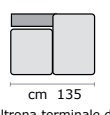

Cod. LECC 118

cm 60
Poltrona Rcl sbr
Armchair armless relax

Cod. LECC 300

cm 187
3 posti
3 seater

Cod. LECC 302

cm 173,5
3 posti 1 br sx
3 seater left

Cod. LECC 301

cm 173,5
3 posti 1 braccio dx
3 seater right

Cod. LECC 200

cm 147
2 posti
2 seater

Cod. LECC 202

cm 133,5
2 posti 1 braccio sx
2 seater left

Cod. LECC 201

cm 133,5
2 posti 1 braccio dx
2 seater right

Cod. LECC 603

cm 93,5
Chaise longue sx
Chaise Lounge left

Cod. LECC 608

cm 93,5
Chaise longue dx
Chaise Lounge right

Cod. LECC 500

Angolo
Corner

Cod. LECC 133

cm 135
Poltrona terminale sx
Terminal Armchair
pouf cm 45 left

Cod. LECC 132

cm 135
Poltrona terminale dx
Terminal Armchair
pouf cm 45 right