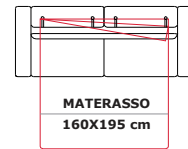

## mod. KYROS

Cod. KYRO 120

cm 125  
Poltrona Letto  
Armchair bed

Cod. KYRO 210

cm 155  
2 posti letto  
2 seater bed

Cod. KYRO 260

cm 175  
2 posti max letto  
2 seater max bed

Cod. KYRO 310

cm 195  
3 posti Letto  
3 seater bed

Cod. KYRO 410

cm 215  
3 posti max letto  
3 seater max bed

cm 210

**Materasso  
Mattress  
Matelas  
h. 20 cm**