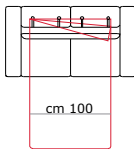

## mod. KYROS

Cod. KYRO 120

cm 125  
Poltrona Letto  
Armchair bed

Cod. KYRO 210

cm 155  
2 posti letto  
2 seater bed

Cod. KYRO 260

cm 175  
2 posti max letto  
2 seater max bed

Cod. KYRO 310

cm 195  
3 posti Letto  
3 seater bed

Cod. KYRO 410

cm 215  
3 posti max letto  
3 seater max bed

cm 210

**Materasso  
Mattress  
Matelas  
h. 20 cm**