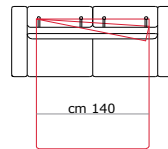

## mod. KYROS

Cod. KYRO 120

cm 125  
Poltrona Letto  
Armchair bed

Cod. KYRO 210

cm 155  
2 posti letto  
2 seater bed

Cod. KYRO 260

cm 175  
2 posti max letto  
2 seater max bed

Cod. KYRO 310

cm 195  
3 posti Letto  
3 seater bed

Cod. KYRO 410

cm 215  
3 posti max letto  
3 seater max bed

cm 210

**Materasso  
Mattress  
Matelas  
h. 20 cm**