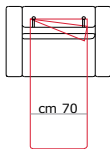

## mod. KYROS

Cod. KYRO 120

cm 125  
Poltrona Letto  
Armchair bed

Cod. KYRO 210

cm 155  
2 posti letto  
2 seater bed

Cod. KYRO 260

cm 175  
2 posti max letto  
2 seater max bed

Cod. KYRO 310

cm 195  
3 posti Letto  
3 seater bed

Cod. KYRO 410

cm 215  
3 posti max letto  
3 seater max bed

cm 210

**Materasso  
Mattress  
Matelas  
h. 20 cm**