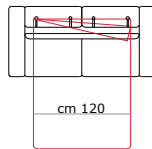

## mod. KYROS

Cod. KYRO 120

cm 125  
Poltrona Letto  
Armchair bed

Cod. KYRO 210

cm 155  
2 posti letto  
2 seater bed

Cod. KYRO 260

cm 175  
2 posti max letto  
2 seater max bed

Cod. KYRO 310

cm 195  
3 posti Letto  
3 seater bed

Cod. KYRO 410

cm 215  
3 posti max letto  
3 seater max bed

cm 210

**Materasso  
Mattress  
Matelas  
h. 20 cm**