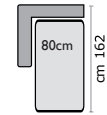

cm 111,5
Chaise longue sx
Chaise Lounge left

Cod. GUBB 608