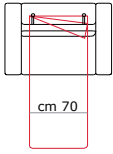

Cod. GUBB 200

cm 183
2 posti
2 seater

Cod. GUBB 202

cm 151,5
2 posti 1 braccio sx
2 seater left

Cod. GUBB 201

cm 151,5
2 posti 1 braccio dx
2 seater right

Cod. GUBB 603

cm 111,5
Chaise longue sx
Chaise Lounge left

Cod. GUBB 608

cm 111,5
Chaise longue dx
Chaise Lounge right

Cod. GUBB 500

Angolo
Corner

Cod. GUBB 133

Poltrona terminale sx
Terminal Armchair
pouf cm 45 left

Cod. GUBB 132

Poltrona terminale dx
Terminal Armchair
pouf cm 45 right

cm 31,5
Bracciolo
Arm
Accoudoir

Piede h 13 cm
Feet h 13 cm
Pied h 13 cm

mod. GUBBIO

**Materasso
Mattress
Matelas
h. 13 cm**

Cod. GUBB 120

cm 156

Poltrona Letto
Armchair bed

Cod. GUBB 210

cm 186

2 posti letto
2 seater bed

Cod. GUBB 260

cm 206

2 posti max letto
2 seater max bed

Cod. GUBB 310

cm 226

3 posti Letto
3 seater bed