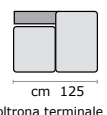

Cod. GUBB 132

cm 31,5
Bracciolo
Arm
Accoudoir