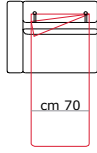

cm 186

2 posti letto
2 seater bed

Cod. GUBB 260

cm 206

2 posti max letto
2 seater max bed

Cod. GUBB 310

cm 226

3 posti Letto
3 seater bed

Cod. GUBB 410

cm 246

3 posti max letto
3 seater max bed

cm 210

Cod. GUBB 136

cm 124,5

Poltrona Letto 1 br sx
Armchair bed 1 arm lf

Cod. GUBB 212

cm 154,5

2 posti Letto 1 br sx
2 seater bed 1 arm lf

Cod. GUBB 262

cm 174,5

2 posti max Letto 1 br sx
2 seater max bed 1 arm lf

Cod. GUBB 312

cm 194,5

3 posti Letto 1 br sx
3 seater bed 1 arm lf