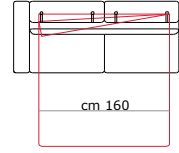

Cod. GUBB 410

cm 246

3 posti max letto
3 seater max bed

cm 210

Cod. GUBB 136

cm 124,5

Poltrona Letto 1 br sx
Armchair bed 1 arm lf

Cod. GUBB 212

cm 154,5

2 posti Letto 1 br sx
2 seater bed 1 arm lf

Cod. GUBB 262

cm 174,5

2 posti max Letto 1 br sx
2 seater max bed 1 arm lf

Cod. GUBB 312

cm 194,5

3 posti Letto 1 br sx
3 seater bed 1 arm lf

Cod. GUBB 412

cm 214,5

3 posti max Letto 1 br sx
3 seater max bed 1 arm lf

cm 210

Cod. GUBB 135

cm 124,5

Poltrona Letto 1 br dx
Armchair bed 1 arm rg

Cod. GUBB 211