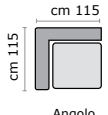

Angolo
Corner

Cod. GUBB 133