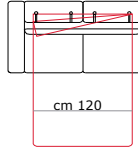

cm 186

2 posti letto
2 seater bed

Cod. GUBB 260

cm 206

2 posti max letto
2 seater max bed

Cod. GUBB 310

cm 226

3 posti Letto
3 seater bed

Cod. GUBB 410

cm 246

3 posti max letto
3 seater max bed

cm 210

Cod. GUBB 136

cm 124,5

Poltrona Letto 1 br sx
Armchair bed 1 arm lf

Cod. GUBB 212

cm 154,5

2 posti Letto 1 br sx
2 seater bed 1 arm lf

Cod. GUBB 262

cm 174,5

2 posti max Letto 1 br sx
2 seater max bed 1 arm lf

Cod. GUBB 312

cm 194,5

3 posti Letto 1 br sx
3 seater bed 1 arm lf