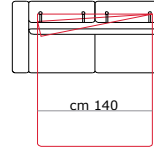

Cod. GUBB 410

cm 246

3 posti max letto
3 seater max bed

cm 210

Cod. GUBB 136

cm 124,5

Poltrona Letto 1 br sx
Armchair bed 1 arm lf

Cod. GUBB 212

cm 154,5

2 posti Letto 1 br sx
2 seater bed 1 arm lf

Cod. GUBB 262

cm 174,5

2 posti max Letto 1 br sx
2 seater max bed 1 arm lf

Cod. GUBB 312

cm 194,5

3 posti Letto 1 br sx
3 seater bed 1 arm lf

Cod. GUBB 412

cm 214,5

3 posti max Letto 1 br sx
3 seater max bed 1 arm lf

cm 210

Cod. GUBB 135

cm 124,5

Poltrona Letto 1 br dx
Armchair bed 1 arm rg

Cod. GUBB 211