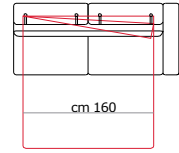

cm 214,5

3 posti max Letto 1 br dx
3 seater max bed 1 arm rg

cm 210