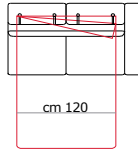

cm 174,5

2 posti max Letto 1 br dx
2 seater max bed 1 arm rg

Cod. GUBB 311