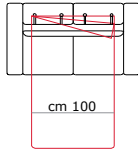

cm 31,5
Bracciolo
Arm
Accoudoir

Piede h 13 cm
Feet h 13 cm
Pied h 13 cm

mod. GUBBIO

**Materasso
Mattress
Matelas
h. 13 cm**

Cod. GUBB 120

cm 156

Poltrona Letto
Armchair bed

Cod. GUBB 210

cm 186

2 posti letto
2 seater bed

Cod. GUBB 260

cm 206

2 posti max letto
2 seater max bed

Cod. GUBB 310

cm 226

3 posti Letto
3 seater bed