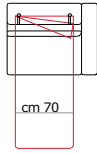

cm 154,5

2 posti Letto 1 br sx
2 seater bed 1 arm lf

Cod. GUBB 262

cm 174,5

2 posti max Letto 1 br sx
2 seater max bed 1 arm lf

Cod. GUBB 312

cm 194,5

3 posti Letto 1 br sx
3 seater bed 1 arm lf

Cod. GUBB 412

cm 214,5

3 posti max Letto 1 br sx
3 seater max bed 1 arm lf

cm 210

Cod. GUBB 135

cm 124,5

Poltrona Letto 1 br dx
Armchair bed 1 arm rg

Cod. GUBB 211