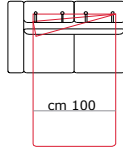

cm 186

2 posti letto
2 seater bed

Cod. GUBB 260

cm 206

2 posti max letto
2 seater max bed

Cod. GUBB 310

cm 226

3 posti Letto
3 seater bed

Cod. GUBB 410

cm 246

3 posti max letto
3 seater max bed

cm 210

Cod. GUBB 136

cm 124,5

Poltrona Letto 1 br sx
Armchair bed 1 arm lf

Cod. GUBB 212

cm 154,5

2 posti Letto 1 br sx
2 seater bed 1 arm lf

Cod. GUBB 262

cm 174,5

2 posti max Letto 1 br sx
2 seater max bed 1 arm lf

Cod. GUBB 312

cm 194,5

3 posti Letto 1 br sx
3 seater bed 1 arm lf