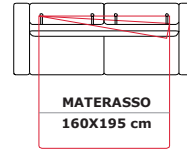

cm 31,5
Bracciolo
Arm
Accoudoir

Piede h 13 cm
Feet h 13 cm
Pied h 13 cm

mod. GUBBIO

**Materasso
Mattress
Matelas
h. 13 cm**

Cod. GUBB 120

cm 156

Poltrona Letto
Armchair bed

Cod. GUBB 210

cm 186

2 posti letto
2 seater bed

Cod. GUBB 260

cm 206

2 posti max letto
2 seater max bed

Cod. GUBB 310

cm 226

3 posti Letto
3 seater bed

Cod. GUBB 410

cm 246

3 posti max letto
3 seater max bed

cm 210

Cod. GUBB 136

cm 124,5

Poltrona Letto 1 br sx
Armchair bed 1 arm lf

Cod. GUBB 212