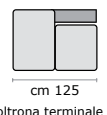

mod. GUBBIO

Cod. GUBB 100

cm 143
Poltrona
Armchair

Cod. GUBB 102

cm 111,5
Poltrona 1 br sx
Armchair left

Cod. GUBB 101

cm 111,5
Poltrona 1 br dx
Armchair right

Cod. GUBB 103

cm 80
Poltrona sbr
Armchair armless

Cod. GUBB 137

cm 123
Poltrona
Armchair

Cod. GUBB 111

cm 91,5
Poltrona 1 br sx
Armchair left

Cod. GUBB 110

cm 91,5
Poltrona 1 br dx
Armchair right

Cod. GUBB 112

cm 60
Poltrona sbr
Armchair armless

Cod. GUBB 149

cm 143
Poltrona Rcl
Armchair relax

Cod. GUBB 108

cm 111,5
Poltrona Rcl 1br sx
Armchair left relax

Cod. GUBB 107

cm 111,5
Poltrona Rcl 1br dx
Armchair right relax

Cod. GUBB 109

cm 80
Poltrona Rcl sbr
Armchair armless relax

Cod. GUBB 147

cm 123
Poltrona Rcl
Armchair relax

Cod. GUBB 117

cm 91,5
Poltrona Rcl 1br sx
Armchair left relax

Cod. GUBB 116

cm 91,5
Poltrona Rcl 1br dx
Armchair right relax

Cod. GUBB 118

cm 60
Poltrona Rcl sbr
Armchair armless relax

Cod. GUBB 300

cm 223
3 posti
3 seater

Cod. GUBB 302

cm 191,5
3 posti 1 br sx
3 seater left

Cod. GUBB 301

cm 191,5
3 posti 1 braccio dx
3 seater right

Cod. GUBB 200

cm 183
2 posti
2 seater

Cod. GUBB 202

cm 151,5
2 posti 1 braccio sx
2 seater left

Cod. GUBB 201

cm 151,5
2 posti 1 braccio dx
2 seater right

Cod. GUBB 603

cm 111,5
Chaise longue sx
Chaise Lounge left

Cod. GUBB 608

cm 111,5
Chaise longue dx
Chaise Lounge right

Cod. GUBB 500

Angolo
Corner

Cod. GUBB 133

Cod. GUBB 132

cm 31,5
Bracciolo
Arm
Accoudoir

Piede h 13 cm
Feet h 13 cm
Pied h 13 cm