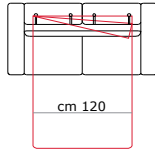

cm 31,5
Bracciolo
Arm
Accoudoir

Piede h 13 cm
Feet h 13 cm
Pied h 13 cm

mod. GUBBIO

**Materasso
Mattress
Matelas
h. 13 cm**

Cod. GUBB 120

cm 156

Poltrona Letto
Armchair bed

Cod. GUBB 210

cm 186

2 posti letto
2 seater bed

Cod. GUBB 260

cm 206

2 posti max letto
2 seater max bed

Cod. GUBB 310

cm 226

3 posti Letto
3 seater bed