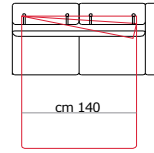

Cod. GUBB 412

cm 214,5

3 posti max Letto 1 br sx
3 seater max bed 1 arm lf

cm 210

Cod. GUBB 135

cm 124,5

Poltrona Letto 1 br dx
Armchair bed 1 arm rg

Cod. GUBB 211

cm 154,5

2 posti Letto 1 br dx
2 seater bed 1 arm rg

Cod. GUBB 261

cm 174,5

2 posti max Letto 1 br dx
2 seater max bed 1 arm rg

Cod. GUBB 311

cm 194,5

3 posti Letto 1 br dx
3 seater bed 1 arm rg