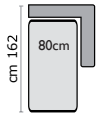

cm 111,5
Chaise longue dx
Chaise Lounge right

Cod. GUBB 500