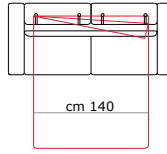

cm 31,5
Bracciolo
Arm
Accoudoir

Piede h 13 cm
Feet h 13 cm
Pied h 13 cm

mod. GUBBIO

**Materasso
Mattress
Matelas
h. 13 cm**

Cod. GUBB 120

cm 156

Poltrona Letto
Armchair bed

Cod. GUBB 210

cm 186

2 posti letto
2 seater bed

Cod. GUBB 260

cm 206

2 posti max letto
2 seater max bed

Cod. GUBB 310

cm 226

3 posti Letto
3 seater bed

Cod. GUBB 410

cm 246

3 posti max letto
3 seater max bed

cm 210

Cod. GUBB 136

cm 124,5

Poltrona Letto 1 br sx
Armchair bed 1 arm lf

Cod. GUBB 212