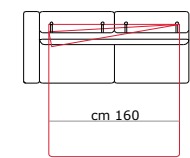

cm 213
3 posti max Letto 1 br sx
3 seater max bed l arm lf

cm 210

Cod. GREG 135