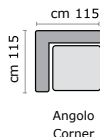

Angolo
Corner

Cod. GREG 133