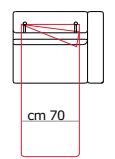

Cod. GREG 136

cm 123
Poltrona Letto 1 br sx
Armchair bed l arm lf

Cod. GREG 212

cm 153
2 posti Letto 1 br sx
2 seater bed l arm lf

Cod. GREG 262

cm 173
2 posti max Letto 1 br sx
2 seater max bed l arm lf

Cod. GREG 312

cm 193
3 posti Letto 1 br sx
3 seater bed l arm lf

Cod. GREG 412

cm 213
3 posti max Letto 1 br sx
3 seater max bed l arm lf

cm 210

Cod. GREG 135

cm 123
Poltrona Letto 1 br dx
Armchair bed l arm rg

Cod. GREG 211