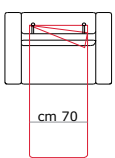

Cod. GREG 727

Pouf terminal sx
Pouf Terminal left

cm 30
Bracciolo
Arm
Accoudoir

Piede h 4,5 cm
Feet h 4,5 cm
Pied h 4,5 cm

Cod. GREG 120

cm 153
Poltrona Letto
Armchair bed

Cod. GREG 210

cm 183
2 posti letto
2 seater bed

Cod. GREG 260

cm 203
2 posti max letto
2 seater max bed

Cod. GREG 310

cm 223
3 posti Letto
3 seater bed

Cod. GREG 410

cm 243
3 posti max letto
3 seater max bed

**Materasso
Mattress
Matelas
h. 13 cm**

cm 210