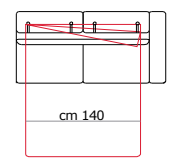

cm 193
3 posti Letto 1 br dx
3 seater bed l arm rg

Cod. GREG 411