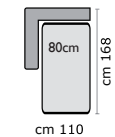

cm 190

3 posti 1 braccio dx
3 seater right

Cod. GREG 200

cm 180

2 posti
2 seater

Cod. GREG 202

cm 150

2 posti 1 braccio sx
2 seater left

Cod. GREG 201

cm 150

2 posti 1 braccio dx
2 seater right

mod. GREGORY

Cod. GREG 603

Chaise longue sx
Chaise Lounge left

Cod. GREG 608

Chaise longue dx
Chaise Lounge right