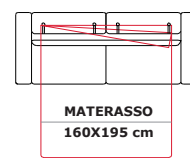

Cod. GREG 260

cm 203
2 posti max letto
2 seater max bed

Cod. GREG 310

cm 223
3 posti Letto
3 seater bed

Cod. GREG 410

cm 243
3 posti max letto
3 seater max bed

**Materasso
Mattress
Matelas
h. 13 cm**

cm 210