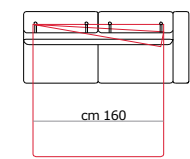

cm 153
2 posti Letto 1 br dx
2 seater bed l arm rg

Cod. GREG 261

cm 173
2 posti max Letto 1 br dx
2 seater max bed l arm rg

Cod. GREG 311

cm 193
3 posti Letto 1 br dx
3 seater bed l arm rg

Cod. GREG 411

cm 213
3 posti max Letto 1 br dx
3 seater max bed l arm rg