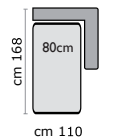

Poltrona Rcl sbr
Armchair armless relax

Cod. GREG 300

cm 220

3 posti
3 seater

Cod. GREG 302

cm 190

3 posti 1 br sx
3 seater left

Cod. GREG 301

cm 190

3 posti 1 braccio dx
3 seater right

Cod. GREG 200

cm 180

2 posti
2 seater

Cod. GREG 202

cm 150

2 posti 1 braccio sx
2 seater left

Cod. GREG 201

cm 150

2 posti 1 braccio dx
2 seater right

mod. GREGORY

Cod. GREG 603

Chaise longue sx
Chaise Lounge left

Cod. GREG 608

Chaise longue dx
Chaise Lounge right