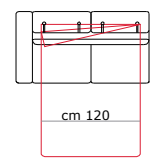

Cod. GREG 260

cm 203
2 posti max letto
2 seater max bed

Cod. GREG 310

cm 223
3 posti Letto
3 seater bed

Cod. GREG 410

cm 243
3 posti max letto
3 seater max bed

**Materasso
Mattress
Matelas
h. 13 cm**

cm 210

Cod. GREG 136

cm 123
Poltrona Letto 1 br sx
Armchair bed l arm lf

Cod. GREG 212

cm 153
2 posti Letto 1 br sx
2 seater bed l arm lf

Cod. GREG 262

cm 173
2 posti max Letto 1 br sx
2 seater max bed l arm lf

Cod. GREG 312