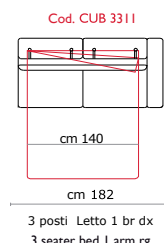

Cod. CUB 1135

cm 108
Poltrona Letto 1 br dx
Armchair bed l arm rg

Cod. CUB 1211

cm 138
2 posti Letto 1 br dx
2 seater bed l arm rg

Cod. CUB 1261

cm 158
2 posti max Letto 1 br dx
2 seater max bed l arm rg

Cod. CUB 1311

cm 178
3 posti Letto 1 br dx
3 seater bed l arm rg

Cod. CUB 1411

cm 198
3 posti max Letto 1 br dx
3 seater max bed l arm rg

cm 210

cm 210

cm 210

mod. CUBO B MAGNUM

**Materasso
Mattress
Matelas
h. 17 cm**

mod. CUBO C MAGNUM

**Materasso
Mattress
Matelas
h. 17 cm**

cm 210

cm 210

cm 210

mod. CUBO F MAGNUM

Materasso
Mattress
Matelas
h. 17 cm

mod. CUBO SLIM MAGNUM

Chaise longue sx
Chaise Lounge left

Chaise longue dx
Chaise Lounge right

cm 3,5
Bracciolo
Arm
Accoudoir

Piede h 8 cm
Feet h 8 cm
Pied h 8 cm

cm 100
Poltrona Letto
Armchair bed

cm 130
2 posti letto
2 seater bed