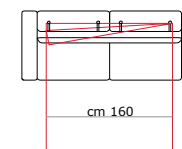

cm 193
3 posti Letto
3 seater bed

Cod. CUB 1410

cm 213
3 posti max letto
3 seater max bed

**Materasso
Mattress
Matelas
h. 17 cm**

Cod. CUB 1136

cm 108
Poltrona Letto 1 br sx
Armchair bed l arm lf

Cod. CUB 1212

cm 138
2 posti Letto 1 br sx
2 seater bed l arm lf

Cod. CUB 1262

cm 158
2 posti max Letto 1 br sx
2 seater max bed l arm lf

Cod. CUB 1312

cm 178
3 posti Letto 1 br sx
3 seater bed l arm lf

Cod. CUB 1412

cm 198
3 posti max Letto 1 br sx
3 seater max bed l arm lf

Cod. CUB 1135

cm 108
Poltrona Letto 1 br dx
Armchair bed l arm rg

Cod. CUB 1211

cm 138
2 posti Letto 1 br dx
2 seater bed l arm rg

Cod. CUB 1261

cm 158
2 posti max Letto 1 br dx
2 seater max bed l arm rg

Cod. CUB 1311