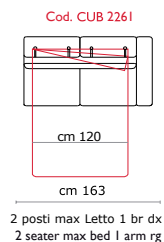

cm 138
2 posti Letto 1 br sx
2 seater bed l arm lf

Cod. CUB 1262

cm 158
2 posti max Letto 1 br sx
2 seater max bed l arm lf

Cod. CUB 1312

cm 178
3 posti Letto 1 br sx
3 seater bed l arm lf

Cod. CUB 1412

cm 198
3 posti max Letto 1 br sx
3 seater max bed l arm lf

Cod. CUB 1135

cm 108
Poltrona Letto 1 br dx
Armchair bed l arm rg

Cod. CUB 1211

cm 138
2 posti Letto 1 br dx
2 seater bed l arm rg

Cod. CUB 1261

cm 158
2 posti max Letto 1 br dx
2 seater max bed l arm rg

Cod. CUB 1311

cm 178
3 posti Letto 1 br dx
3 seater bed l arm rg

Cod. CUB 1411

cm 198
3 posti max Letto 1 br dx
3 seater max bed l arm rg

cm 210

cm 210

cm 210

mod. CUBO B MAGNUM

**Materasso
Mattress
Matelas
h. 17 cm**

mod. CUBO C MAGNUM

**Materasso
Mattress
Matelas
h. 17 cm**

cm 210

cm 210

cm 210

mod. CUBO F MAGNUM

Materasso
Mattress
Matelas
h. 17 cm

mod. CUBO SLIM MAGNUM