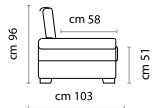

Cod. CUB 1135

cm 108
Poltrona Letto 1 br dx
Armchair bed l arm rg

Cod. CUB 1211

cm 138
2 posti Letto 1 br dx
2 seater bed l arm rg

Cod. CUB 1261

cm 158
2 posti max Letto 1 br dx
2 seater max bed l arm rg

Cod. CUB 1311

cm 178
3 posti Letto 1 br dx
3 seater bed l arm rg

Cod. CUB 1411

cm 198
3 posti max Letto 1 br dx
3 seater max bed l arm rg

cm 210

cm 210

cm 210

mod. CUBO B MAGNUM

**Materasso
Mattress
Matelas
h. 17 cm**

mod. CUBO C MAGNUM

**Materasso
Mattress
Matelas
h. 17 cm**

cm 210

cm 210

cm 210

mod. CUBO F MAGNUM

Materasso
Mattress
Matelas
h. 17 cm

mod. CUBO SLIM MAGNUM