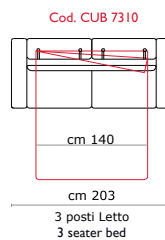

Cod. CUB 1135

cm 108
Poltrona Letto 1 br dx
Armchair bed l arm rg

Cod. CUB 1211

cm 138
2 posti Letto 1 br dx
2 seater bed l arm rg

Cod. CUB 1261

cm 158
2 posti max Letto 1 br dx
2 seater max bed l arm rg

Cod. CUB 1311

cm 178
3 posti Letto 1 br dx
3 seater bed l arm rg

Cod. CUB 1411

cm 198
3 posti max Letto 1 br dx
3 seater max bed l arm rg

cm 210

cm 210

cm 210

mod. CUBO B MAGNUM

**Materasso
Mattress
Matelas
h. 17 cm**

mod. CUBO C MAGNUM

**Materasso
Mattress
Matelas
h. 17 cm**

cm 210

cm 210

cm 210

mod. CUBO F MAGNUM

Materasso
Mattress
Matelas
h. 17 cm

mod. CUBO SLIM MAGNUM

cm 150
2 posti max letto
2 seater max bed

cm 170
3 posti letto
3 seater bed

cm 190
3 posti max letto
3 seater max bed

**Materasso
Mattress
Matelas
h. 17 cm**

cm 210

cm 96,5
Poltrona Letto 1 br sx
Armchair bed l arm lf