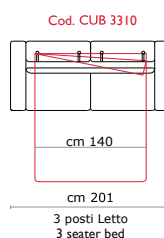

cm 138
2 posti Letto 1 br sx
2 seater bed l arm lf

Cod. CUB 1262

cm 158
2 posti max Letto 1 br sx
2 seater max bed l arm lf

Cod. CUB 1312

cm 178
3 posti Letto 1 br sx
3 seater bed l arm lf

Cod. CUB 1412

cm 198
3 posti max Letto 1 br sx
3 seater max bed l arm lf

Cod. CUB 1135

cm 108
Poltrona Letto 1 br dx
Armchair bed l arm rg

Cod. CUB 1211

cm 138
2 posti Letto 1 br dx
2 seater bed l arm rg

Cod. CUB 1261

cm 158
2 posti max Letto 1 br dx
2 seater max bed l arm rg

Cod. CUB 1311

cm 178
3 posti Letto 1 br dx
3 seater bed l arm rg

Cod. CUB 1411

cm 198
3 posti max Letto 1 br dx
3 seater max bed l arm rg

cm 210

cm 210

cm 210

mod. CUBO B MAGNUM

**Materasso
Mattress
Matelas
h. 17 cm**

mod. CUBO C MAGNUM

**Materasso
Mattress
Matelas
h. 17 cm**

cm 210

cm 210

cm 210

mod. CUBO F MAGNUM

Materasso
Mattress
Matelas
h. 17 cm

mod. CUBO SLIM MAGNUM