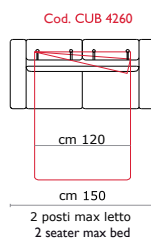

cm 150
2 posti max letto
2 seater max bed