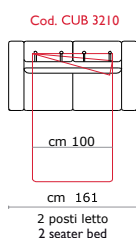

Cod. CUB 1135

cm 108
Poltrona Letto 1 br dx
Armchair bed l arm rg

Cod. CUB 1211

cm 138
2 posti Letto 1 br dx
2 seater bed l arm rg

Cod. CUB 1261

cm 158
2 posti max Letto 1 br dx
2 seater max bed l arm rg

Cod. CUB 1311

cm 178
3 posti Letto 1 br dx
3 seater bed l arm rg

Cod. CUB 1411

cm 198
3 posti max Letto 1 br dx
3 seater max bed l arm rg

cm 210

cm 210

cm 210

mod. CUBO B MAGNUM

**Materasso
Mattress
Matelas
h. 17 cm**

mod. CUBO C MAGNUM

**Materasso
Mattress
Matelas
h. 17 cm**

cm 210

cm 210

cm 210

mod. CUBO F MAGNUM

Materasso
Mattress
Matelas
h. 17 cm

mod. CUBO SLIM MAGNUM