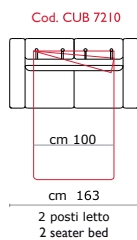

Cod. CUB 1135

cm 108
Poltrona Letto 1 br dx
Armchair bed l arm rg

Cod. CUB 1211

cm 138
2 posti Letto 1 br dx
2 seater bed l arm rg

Cod. CUB 1261

cm 158
2 posti max Letto 1 br dx
2 seater max bed l arm rg

Cod. CUB 1311

cm 178
3 posti Letto 1 br dx
3 seater bed l arm rg

Cod. CUB 1411

cm 198
3 posti max Letto 1 br dx
3 seater max bed l arm rg

cm 210

cm 210

cm 210

mod. CUBO B MAGNUM

**Materasso
Mattress
Matelas
h. 17 cm**

mod. CUBO C MAGNUM

**Materasso
Mattress
Matelas
h. 17 cm**

cm 210

cm 210

cm 210

mod. CUBO F MAGNUM

Materasso
Mattress
Matelas
h. 17 cm

mod. CUBO SLIM MAGNUM

Chaise longue sx
Chaise Lounge left

Chaise longue dx
Chaise Lounge right

cm 3,5
Bracciolo
Arm
Accoudoir

Piede h 8 cm
Feet h 8 cm
Pied h 8 cm

cm 100
Poltrona Letto
Armchair bed

cm 130
2 posti letto
2 seater bed