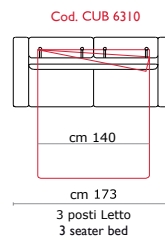

Cod. CUB 6310
cm 140
cm 173
3 posti Letto
3 seater bed