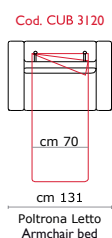

Cod. CUB 1135

cm 108
Poltrona Letto 1 br dx
Armchair bed l arm rg

Cod. CUB 1211

cm 138
2 posti Letto 1 br dx
2 seater bed l arm rg

Cod. CUB 1261

cm 158
2 posti max Letto 1 br dx
2 seater max bed l arm rg

Cod. CUB 1311

cm 178
3 posti Letto 1 br dx
3 seater bed l arm rg

Cod. CUB 1411

cm 198
3 posti max Letto 1 br dx
3 seater max bed l arm rg

cm 210

cm 210

cm 210

mod. CUBO B MAGNUM

**Materasso
Mattress
Matelas
h. 17 cm**

mod. CUBO C MAGNUM

**Materasso
Mattress
Matelas
h. 17 cm**

cm 210

cm 210

cm 210

mod. CUBO F MAGNUM

Materasso
Mattress
Matelas
h. 17 cm

mod. CUBO SLIM MAGNUM