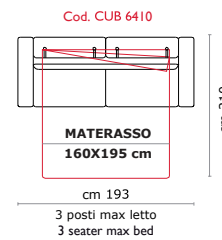

Cod. CUB 6410
MATERASSO
160X195 cm
cm 193
3 posti max letto
3 seater max bed

cm 210

**Materasso
Matelas
h. 17 cm**