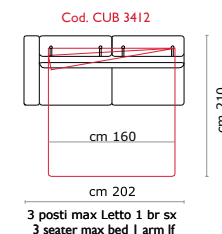

cm 138
2 posti Letto 1 br sx
2 seater bed l arm lf

Cod. CUB 1262

cm 158
2 posti max Letto 1 br sx
2 seater max bed l arm lf

Cod. CUB 1312

cm 178
3 posti Letto 1 br sx
3 seater bed l arm lf

Cod. CUB 1412

cm 198
3 posti max Letto 1 br sx
3 seater max bed l arm lf

Cod. CUB 1135

cm 108
Poltrona Letto 1 br dx
Armchair bed l arm rg

Cod. CUB 1211

cm 138
2 posti Letto 1 br dx
2 seater bed l arm rg

Cod. CUB 1261

cm 158
2 posti max Letto 1 br dx
2 seater max bed l arm rg

Cod. CUB 1311

cm 178
3 posti Letto 1 br dx
3 seater bed l arm rg

Cod. CUB 1411

cm 198
3 posti max Letto 1 br dx
3 seater max bed l arm rg

cm 210

cm 210

cm 210

mod. CUBO B MAGNUM

**Materasso
Mattress
Matelas
h. 17 cm**

mod. CUBO C MAGNUM

**Materasso
Mattress
Matelas
h. 17 cm**

cm 210

cm 210

cm 210

mod. CUBO F MAGNUM

Materasso
Mattress
Matelas
h. 17 cm

mod. CUBO SLIM MAGNUM