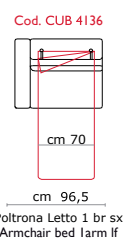

cm 126,5
2 posti Letto 1 br sx
2 seater bed l arm lf