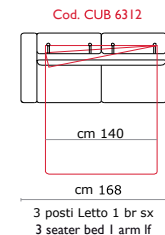

mod. CUBO SALVASPAZIO MAGNUM

cm 210

**Materasso
Matelas
h. 17 cm**

cm 210

cm 210