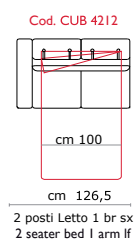

cm 126,5
2 posti Letto 1 br sx
2 seater bed l arm lf