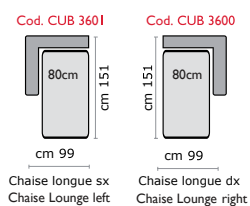

cm 138
2 posti Letto 1 br sx
2 seater bed l arm lf

Cod. CUB 1262

cm 158
2 posti max Letto 1 br sx
2 seater max bed l arm lf

Cod. CUB 1312

cm 178
3 posti Letto 1 br sx
3 seater bed l arm lf

Cod. CUB 1412

cm 198
3 posti max Letto 1 br sx
3 seater max bed l arm lf

Cod. CUB 1135

cm 108
Poltrona Letto 1 br dx
Armchair bed l arm rg

Cod. CUB 1211

cm 138
2 posti Letto 1 br dx
2 seater bed l arm rg

Cod. CUB 1261

cm 158
2 posti max Letto 1 br dx
2 seater max bed l arm rg

Cod. CUB 1311

cm 178
3 posti Letto 1 br dx
3 seater bed l arm rg

Cod. CUB 1411

cm 198
3 posti max Letto 1 br dx
3 seater max bed l arm rg

cm 210

cm 210

cm 210

mod. CUBO B MAGNUM

**Materasso
Mattress
Matelas
h. 17 cm**

mod. CUBO C MAGNUM

**Materasso
Mattress
Matelas
h. 17 cm**

cm 210

cm 210

cm 210

mod. CUBO F MAGNUM

Materasso
Mattress
Matelas
h. 17 cm

mod. CUBO SLIM MAGNUM