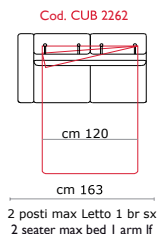

cm 138
2 posti Letto 1 br sx
2 seater bed l arm lf

Cod. CUB 1262

cm 158
2 posti max Letto 1 br sx
2 seater max bed l arm lf

Cod. CUB 1312

cm 178
3 posti Letto 1 br sx
3 seater bed l arm lf

Cod. CUB 1412

cm 198
3 posti max Letto 1 br sx
3 seater max bed l arm lf

Cod. CUB 1135

cm 108
Poltrona Letto 1 br dx
Armchair bed l arm rg

Cod. CUB 1211

cm 138
2 posti Letto 1 br dx
2 seater bed l arm rg

Cod. CUB 1261

cm 158
2 posti max Letto 1 br dx
2 seater max bed l arm rg

Cod. CUB 1311

cm 178
3 posti Letto 1 br dx
3 seater bed l arm rg

Cod. CUB 1411

cm 198
3 posti max Letto 1 br dx
3 seater max bed l arm rg

cm 210

cm 210

cm 210

mod. CUBO B MAGNUM

**Materasso
Mattress
Matelas
h. 17 cm**

mod. CUBO C MAGNUM

**Materasso
Mattress
Matelas
h. 17 cm**

cm 210

cm 210

cm 210

mod. CUBO F MAGNUM

Materasso
Mattress
Matelas
h. 17 cm

mod. CUBO SLIM MAGNUM