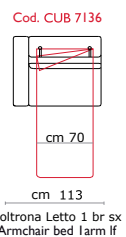

cm 178
3 posti Letto 1 br dx
3 seater bed l arm rg

Cod. CUB 1411

cm 198
3 posti max Letto 1 br dx
3 seater max bed l arm rg

cm 210

cm 210

cm 210

mod. CUBO B MAGNUM

**Materasso
Mattress
Matelas
h. 17 cm**

mod. CUBO C MAGNUM

**Materasso
Mattress
Matelas
h. 17 cm**

cm 210

cm 210

cm 210

mod. CUBO F MAGNUM

Materasso
Mattress
Matelas
h. 17 cm

mod. CUBO SLIM MAGNUM

Chaise longue sx
Chaise Lounge left

Chaise longue dx
Chaise Lounge right

cm 3,5
Bracciolo
Arm
Accoudoir

Piede h 8 cm
Feet h 8 cm
Pied h 8 cm

cm 100
Poltrona Letto
Armchair bed

cm 130
2 posti letto
2 seater bed

cm 150
2 posti max letto
2 seater max bed

cm 170
3 posti letto
3 seater bed

cm 190
3 posti max letto
3 seater max bed

**Materasso
Mattress
Matelas
h. 17 cm**

cm 210

cm 96,5
Poltrona Letto 1 br sx
Armchair bed l arm lf