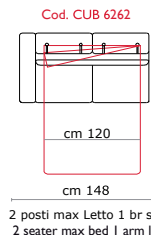

mod. CUBO SALVASPAZIO MAGNUM

cm 210

**Materasso
Matelas
h. 17 cm**

cm 210

cm 210