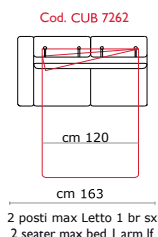

Cod. CUB 1135

cm 108
Poltrona Letto 1 br dx
Armchair bed l arm rg

Cod. CUB 1211

cm 138
2 posti Letto 1 br dx
2 seater bed l arm rg

Cod. CUB 1261

cm 158
2 posti max Letto 1 br dx
2 seater max bed l arm rg

Cod. CUB 1311

cm 178
3 posti Letto 1 br dx
3 seater bed l arm rg

Cod. CUB 1411

cm 198
3 posti max Letto 1 br dx
3 seater max bed l arm rg

cm 210

cm 210

cm 210

mod. CUBO B MAGNUM

**Materasso
Mattress
Matelas
h. 17 cm**

mod. CUBO C MAGNUM

**Materasso
Mattress
Matelas
h. 17 cm**

cm 210

cm 210

cm 210

mod. CUBO F MAGNUM

Materasso
Mattress
Matelas
h. 17 cm

mod. CUBO SLIM MAGNUM

cm 150
2 posti max letto
2 seater max bed

cm 170
3 posti letto
3 seater bed

cm 190
3 posti max letto
3 seater max bed

**Materasso
Mattress
Matelas
h. 17 cm**

cm 210

cm 96,5
Poltrona Letto 1 br sx
Armchair bed l arm lf