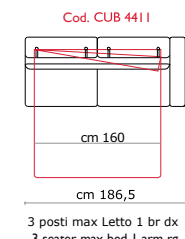

cm 186,5
3 posti max Letto 1 br dx
3 seater max bed l arm rg

cm 210