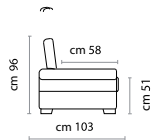

mod. CUBO SLIM MAGNUM

Chaise longue sx
Chaise Lounge left

Chaise longue dx
Chaise Lounge right