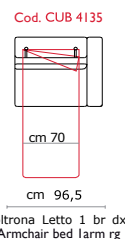

cm 96,5
Poltrona Letto 1 br dx
Armchair bed l arm rg