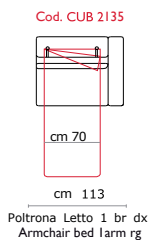

cm 138
2 posti Letto 1 br sx
2 seater bed l arm lf

Cod. CUB 1262

cm 158
2 posti max Letto 1 br sx
2 seater max bed l arm lf

Cod. CUB 1312

cm 178
3 posti Letto 1 br sx
3 seater bed l arm lf

Cod. CUB 1412

cm 198
3 posti max Letto 1 br sx
3 seater max bed l arm lf

Cod. CUB 1135

cm 108
Poltrona Letto 1 br dx
Armchair bed l arm rg

Cod. CUB 1211

cm 138
2 posti Letto 1 br dx
2 seater bed l arm rg

Cod. CUB 1261

cm 158
2 posti max Letto 1 br dx
2 seater max bed l arm rg

Cod. CUB 1311

cm 178
3 posti Letto 1 br dx
3 seater bed l arm rg

Cod. CUB 1411

cm 198
3 posti max Letto 1 br dx
3 seater max bed l arm rg

cm 210

cm 210

cm 210

mod. CUBO B MAGNUM

**Materasso
Mattress
Matelas
h. 17 cm**

mod. CUBO C MAGNUM

**Materasso
Mattress
Matelas
h. 17 cm**

cm 210

cm 210

cm 210

mod. CUBO F MAGNUM

Materasso
Mattress
Matelas
h. 17 cm

mod. CUBO SLIM MAGNUM