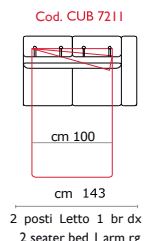

cm 178
3 posti Letto 1 br dx
3 seater bed l arm rg

Cod. CUB 1411

cm 198
3 posti max Letto 1 br dx
3 seater max bed l arm rg

cm 210

cm 210

cm 210

mod. CUBO B MAGNUM

**Materasso
Mattress
Matelas
h. 17 cm**

mod. CUBO C MAGNUM

**Materasso
Mattress
Matelas
h. 17 cm**

cm 210

cm 210

cm 210

mod. CUBO F MAGNUM

Materasso
Mattress
Matelas
h. 17 cm

mod. CUBO SLIM MAGNUM