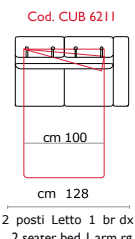

mod. CUBO SALVASPAZIO MAGNUM

cm 210

**Materasso
Matelas
h. 17 cm**

cm 210

cm 210