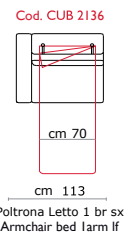

cm 138
2 posti Letto 1 br sx
2 seater bed l arm lf

Cod. CUB 1262

cm 158
2 posti max Letto 1 br sx
2 seater max bed l arm lf

Cod. CUB 1312

cm 178
3 posti Letto 1 br sx
3 seater bed l arm lf

Cod. CUB 1412

cm 198
3 posti max Letto 1 br sx
3 seater max bed l arm lf

Cod. CUB 1135

cm 108
Poltrona Letto 1 br dx
Armchair bed l arm rg

Cod. CUB 1211

cm 138
2 posti Letto 1 br dx
2 seater bed l arm rg

Cod. CUB 1261

cm 158
2 posti max Letto 1 br dx
2 seater max bed l arm rg

Cod. CUB 1311

cm 178
3 posti Letto 1 br dx
3 seater bed l arm rg

Cod. CUB 1411

cm 198
3 posti max Letto 1 br dx
3 seater max bed l arm rg

cm 210

cm 210

cm 210

mod. CUBO B MAGNUM

**Materasso
Mattress
Matelas
h. 17 cm**

mod. CUBO C MAGNUM

**Materasso
Mattress
Matelas
h. 17 cm**

cm 210

cm 210

cm 210

mod. CUBO F MAGNUM

Materasso
Mattress
Matelas
h. 17 cm

mod. CUBO SLIM MAGNUM