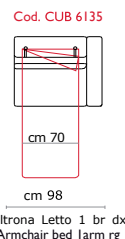

mod. CUBO SALVASPAZIO MAGNUM

cm 210

**Materasso
Matelas
h. 17 cm**

cm 210

cm 210