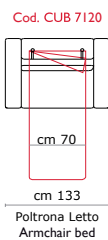

cm 178
3 posti Letto 1 br dx
3 seater bed l arm rg

Cod. CUB 1411

cm 198
3 posti max Letto 1 br dx
3 seater max bed l arm rg

cm 210

cm 210

cm 210

mod. CUBO B MAGNUM

**Materasso
Mattress
Matelas
h. 17 cm**

mod. CUBO C MAGNUM

**Materasso
Mattress
Matelas
h. 17 cm**

cm 210

cm 210

cm 210

mod. CUBO F MAGNUM

Materasso
Mattress
Matelas
h. 17 cm

mod. CUBO SLIM MAGNUM

Chaise longue sx
Chaise Lounge left

Chaise longue dx
Chaise Lounge right

cm 3,5
Bracciolo
Arm
Accoudoir

Piede h 8 cm
Feet h 8 cm
Pied h 8 cm

cm 100
Poltrona Letto
Armchair bed

cm 130
2 posti letto
2 seater bed

cm 150
2 posti max letto
2 seater max bed

cm 170
3 posti letto
3 seater bed

cm 190
3 posti max letto
3 seater max bed

**Materasso
Mattress
Matelas
h. 17 cm**

cm 210

cm 96,5
Poltrona Letto 1 br sx
Armchair bed l arm lf