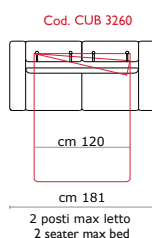

cm 138
2 posti Letto 1 br sx
2 seater bed l arm lf

Cod. CUB 1262

cm 158
2 posti max Letto 1 br sx
2 seater max bed l arm lf

Cod. CUB 1312

cm 178
3 posti Letto 1 br sx
3 seater bed l arm lf

Cod. CUB 1412

cm 198
3 posti max Letto 1 br sx
3 seater max bed l arm lf

Cod. CUB 1135

cm 108
Poltrona Letto 1 br dx
Armchair bed l arm rg

Cod. CUB 1211

cm 138
2 posti Letto 1 br dx
2 seater bed l arm rg

Cod. CUB 1261

cm 158
2 posti max Letto 1 br dx
2 seater max bed l arm rg

Cod. CUB 1311

cm 178
3 posti Letto 1 br dx
3 seater bed l arm rg

Cod. CUB 1411

cm 198
3 posti max Letto 1 br dx
3 seater max bed l arm rg

cm 210

cm 210

cm 210

mod. CUBO B MAGNUM

**Materasso
Mattress
Matelas
h. 17 cm**

mod. CUBO C MAGNUM

**Materasso
Mattress
Matelas
h. 17 cm**

cm 210

cm 210

cm 210

mod. CUBO F MAGNUM

Materasso
Mattress
Matelas
h. 17 cm

mod. CUBO SLIM MAGNUM