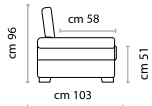

Cod. CUB 1135

cm 108
Poltrona Letto 1 br dx
Armchair bed l arm rg

Cod. CUB 1211

cm 138
2 posti Letto 1 br dx
2 seater bed l arm rg

Cod. CUB 1261

cm 158
2 posti max Letto 1 br dx
2 seater max bed l arm rg

Cod. CUB 1311

cm 178
3 posti Letto 1 br dx
3 seater bed l arm rg

Cod. CUB 1411

cm 198
3 posti max Letto 1 br dx
3 seater max bed l arm rg

cm 210

cm 210

cm 210

mod. CUBO B MAGNUM

**Materasso
Mattress
Matelas
h. 17 cm**

mod. CUBO C MAGNUM

**Materasso
Mattress
Matelas
h. 17 cm**

cm 210

cm 210

cm 210

mod. CUBO F MAGNUM

Materasso
Mattress
Matelas
h. 17 cm

mod. CUBO SLIM MAGNUM