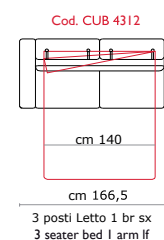

cm 166,5
3 posti Letto 1 br sx
3 seater bed l arm lf