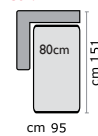

Cod. CUB 1601

Chaise longue sx
Chaise Lounge left

Cod. CUB 1600