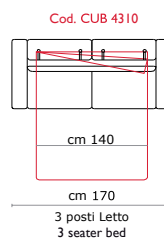

cm 170
3 posti letto
3 seater bed