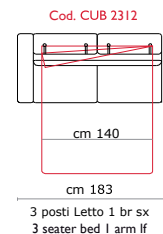

cm 138
2 posti Letto 1 br sx
2 seater bed l arm lf

Cod. CUB 1262

cm 158
2 posti max Letto 1 br sx
2 seater max bed l arm lf

Cod. CUB 1312

cm 178
3 posti Letto 1 br sx
3 seater bed l arm lf

Cod. CUB 1412

cm 198
3 posti max Letto 1 br sx
3 seater max bed l arm lf

Cod. CUB 1135

cm 108
Poltrona Letto 1 br dx
Armchair bed l arm rg

Cod. CUB 1211

cm 138
2 posti Letto 1 br dx
2 seater bed l arm rg

Cod. CUB 1261

cm 158
2 posti max Letto 1 br dx
2 seater max bed l arm rg

Cod. CUB 1311

cm 178
3 posti Letto 1 br dx
3 seater bed l arm rg

Cod. CUB 1411

cm 198
3 posti max Letto 1 br dx
3 seater max bed l arm rg

cm 210

cm 210

cm 210

mod. CUBO B MAGNUM

**Materasso
Mattress
Matelas
h. 17 cm**

mod. CUBO C MAGNUM

**Materasso
Mattress
Matelas
h. 17 cm**

cm 210

cm 210

cm 210

mod. CUBO F MAGNUM

Materasso
Mattress
Matelas
h. 17 cm

mod. CUBO SLIM MAGNUM