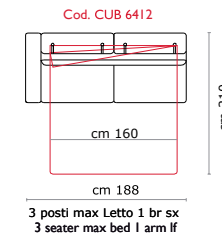

mod. CUBO SALVASPAZIO MAGNUM

cm 210

**Materasso
Matelas
h. 17 cm**

cm 210

cm 210