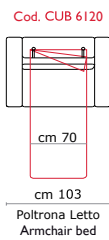

Cod. CUB 6210
cm 100
cm 133
2 posti letto
2 seater bed