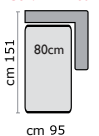

Braccio CUBO A
Arm CUBO A
Accoudoir CUBO A

Braccio CUBO B
Arm CUBO B
Accoudoir CUBO B

Braccio CUBO C
Arm CUBO C
Accoudoir CUBO C

Braccio CUBO F
Arm CUBO F
Accoudoir CUBO F

Braccio CUBO Slim
Arm CUBO Slim
Accoudoir CUBO Slim

Braccio CUBO Salvaspazio
Arm CUBO Salvaspazio
Accoudoir CUBO Salvaspazio

mod. CUBO A MAGNUM

Cod. CUB 1601

Chaise longue sx
Chaise Lounge left

Cod. CUB 1600

Chaise longue dx
Chaise Lounge right

cm 15
Bracciolo
Arm
Accoudoir

Piede h 8 cm
Feet h 8 cm
Pied h 8 cm

Cod. CUB 1120

cm 123
Poltrona Letto
Armchair bed

Cod. CUB 1210

cm 153
2 posti letto
2 seater bed

Cod. CUB 1260

cm 173
2 posti max letto
2 seater max bed

Cod. CUB 1310

cm 193
3 posti Letto
3 seater bed

Cod. CUB 1410

cm 213
3 posti max letto
3 seater max bed

**Materasso
Mattress
Matelas
h. 17 cm**

Cod. CUB 1136

cm 108
Poltrona Letto 1 br sx
Armchair bed l arm lf

Cod. CUB 1212