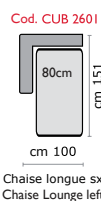

Cod. CUB 1135

cm 108
Poltrona Letto 1 br dx
Armchair bed l arm rg

Cod. CUB 1211

cm 138
2 posti Letto 1 br dx
2 seater bed l arm rg

Cod. CUB 1261

cm 158
2 posti max Letto 1 br dx
2 seater max bed l arm rg

Cod. CUB 1311

cm 178
3 posti Letto 1 br dx
3 seater bed l arm rg

Cod. CUB 1411

cm 198
3 posti max Letto 1 br dx
3 seater max bed l arm rg

cm 210

cm 210

cm 210

mod. CUBO B MAGNUM

**Materasso
Mattress
Matelas
h. 17 cm**

mod. CUBO C MAGNUM

**Materasso
Mattress
Matelas
h. 17 cm**

cm 210

cm 210

cm 210

mod. CUBO F MAGNUM

Materasso
Mattress
Matelas
h. 17 cm

mod. CUBO SLIM MAGNUM