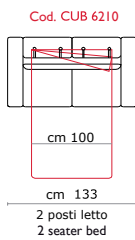

Cod. CUB 6210
cm 100
cm 133
2 posti letto
2 seater bed