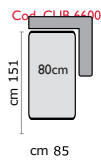

mod. CUBO SALVASPAZIO MAGNUM

Piede h 8 cm
Feet h 8 cm
Pied h 8 cm