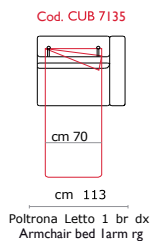

cm 178
3 posti Letto 1 br dx
3 seater bed l arm rg

Cod. CUB 1411

cm 198
3 posti max Letto 1 br dx
3 seater max bed l arm rg

cm 210

cm 210

cm 210

mod. CUBO B MAGNUM

**Materasso
Mattress
Matelas
h. 17 cm**

mod. CUBO C MAGNUM

**Materasso
Mattress
Matelas
h. 17 cm**

cm 210

cm 210

cm 210

mod. CUBO F MAGNUM

Materasso
Mattress
Matelas
h. 17 cm

mod. CUBO SLIM MAGNUM

Chaise longue sx
Chaise Lounge left

Chaise longue dx
Chaise Lounge right

cm 3,5
Bracciolo
Arm
Accoudoir

Piede h 8 cm
Feet h 8 cm
Pied h 8 cm

cm 100
Poltrona Letto
Armchair bed

cm 130
2 posti letto
2 seater bed

cm 150
2 posti max letto
2 seater max bed

cm 170
3 posti letto
3 seater bed

cm 190
3 posti max letto
3 seater max bed

**Materasso
Mattress
Matelas
h. 17 cm**

cm 210

cm 96,5
Poltrona Letto 1 br sx
Armchair bed l arm lf