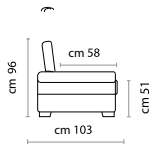

cm 178
3 posti Letto 1 br dx
3 seater bed l arm rg

Cod. CUB 1411

cm 198
3 posti max Letto 1 br dx
3 seater max bed l arm rg

cm 210

cm 210

cm 210

mod. CUBO B MAGNUM

**Materasso
Mattress
Matelas
h. 17 cm**

mod. CUBO C MAGNUM

**Materasso
Mattress
Matelas
h. 17 cm**

cm 210

cm 210

cm 210

mod. CUBO F MAGNUM

Materasso
Mattress
Matelas
h. 17 cm

mod. CUBO SLIM MAGNUM