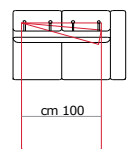

cm 193
3 posti Letto
3 seater bed

Cod. CUB 1410

cm 213
3 posti max letto
3 seater max bed

**Materasso
Mattress
Matelas
h. 17 cm**

Cod. CUB 1136

cm 108
Poltrona Letto 1 br sx
Armchair bed l arm lf

Cod. CUB 1212

cm 138
2 posti Letto 1 br sx
2 seater bed l arm lf

Cod. CUB 1262

cm 158
2 posti max Letto 1 br sx
2 seater max bed l arm lf

Cod. CUB 1312

cm 178
3 posti Letto 1 br sx
3 seater bed l arm lf

Cod. CUB 1412

cm 198
3 posti max Letto 1 br sx
3 seater max bed l arm lf

Cod. CUB 1135

cm 108
Poltrona Letto 1 br dx
Armchair bed l arm rg

Cod. CUB 1211

cm 138
2 posti Letto 1 br dx
2 seater bed l arm rg

Cod. CUB 1261

cm 158
2 posti max Letto 1 br dx
2 seater max bed l arm rg

Cod. CUB 1311