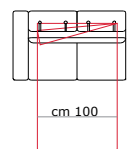

cm 193
3 posti Letto
3 seater bed

Cod. CUB 1410

cm 213
3 posti max letto
3 seater max bed

**Materasso
Mattress
Matelas
h. 17 cm**

Cod. CUB 1136

cm 108
Poltrona Letto 1 br sx
Armchair bed l arm lf

Cod. CUB 1212

cm 138
2 posti Letto 1 br sx
2 seater bed l arm lf

Cod. CUB 1262

cm 158
2 posti max Letto 1 br sx
2 seater max bed l arm lf

Cod. CUB 1312

cm 178
3 posti Letto 1 br sx
3 seater bed l arm lf

Cod. CUB 1412

cm 198
3 posti max Letto 1 br sx
3 seater max bed l arm lf