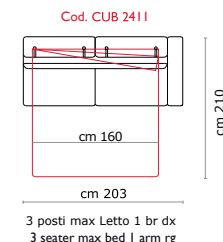

Cod. CUB 1135

cm 108
Poltrona Letto 1 br dx
Armchair bed l arm rg

Cod. CUB 1211

cm 138
2 posti Letto 1 br dx
2 seater bed l arm rg

Cod. CUB 1261

cm 158
2 posti max Letto 1 br dx
2 seater max bed l arm rg

Cod. CUB 1311

cm 178
3 posti Letto 1 br dx
3 seater bed l arm rg

Cod. CUB 1411

cm 198
3 posti max Letto 1 br dx
3 seater max bed l arm rg

cm 210

cm 210

cm 210

mod. CUBO B MAGNUM

**Materasso
Mattress
Matelas
h. 17 cm**

mod. CUBO C MAGNUM

**Materasso
Mattress
Matelas
h. 17 cm**

cm 210

cm 210

cm 210

mod. CUBO F MAGNUM

Materasso
Mattress
Matelas
h. 17 cm

mod. CUBO SLIM MAGNUM