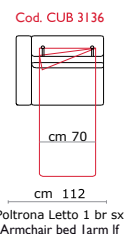

Cod. CUB 1135

cm 108
Poltrona Letto 1 br dx
Armchair bed l arm rg

Cod. CUB 1211

cm 138
2 posti Letto 1 br dx
2 seater bed l arm rg

Cod. CUB 1261

cm 158
2 posti max Letto 1 br dx
2 seater max bed l arm rg

Cod. CUB 1311

cm 178
3 posti Letto 1 br dx
3 seater bed l arm rg

Cod. CUB 1411

cm 198
3 posti max Letto 1 br dx
3 seater max bed l arm rg

cm 210

cm 210

cm 210

mod. CUBO B MAGNUM

**Materasso
Mattress
Matelas
h. 17 cm**

mod. CUBO C MAGNUM

**Materasso
Mattress
Matelas
h. 17 cm**

cm 210

cm 210

cm 210

mod. CUBO F MAGNUM

Materasso
Mattress
Matelas
h. 17 cm

mod. CUBO SLIM MAGNUM