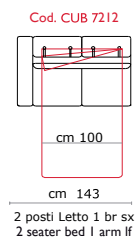

Cod. CUB 1135

cm 108
Poltrona Letto 1 br dx
Armchair bed l arm rg

Cod. CUB 1211

cm 138
2 posti Letto 1 br dx
2 seater bed l arm rg

Cod. CUB 1261

cm 158
2 posti max Letto 1 br dx
2 seater max bed l arm rg

Cod. CUB 1311

cm 178
3 posti Letto 1 br dx
3 seater bed l arm rg

Cod. CUB 1411

cm 198
3 posti max Letto 1 br dx
3 seater max bed l arm rg

cm 210

cm 210

cm 210

mod. CUBO B MAGNUM

**Materasso
Mattress
Matelas
h. 17 cm**

mod. CUBO C MAGNUM

**Materasso
Mattress
Matelas
h. 17 cm**

cm 210

cm 210

cm 210

mod. CUBO F MAGNUM

Materasso
Mattress
Matelas
h. 17 cm

mod. CUBO SLIM MAGNUM

Chaise longue sx
Chaise Lounge left

Chaise longue dx
Chaise Lounge right

cm 3,5
Bracciolo
Arm
Accoudoir

Piede h 8 cm
Feet h 8 cm
Pied h 8 cm

cm 100
Poltrona Letto
Armchair bed

cm 130
2 posti letto
2 seater bed