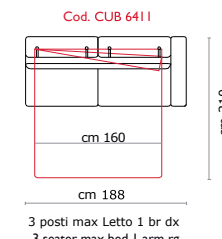

mod. CUBO SALVASPAZIO MAGNUM

cm 210

**Materasso
Matelas
h. 17 cm**

cm 210

cm 210