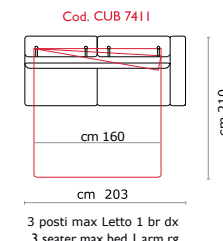

cm 178
3 posti Letto 1 br dx
3 seater bed l arm rg

Cod. CUB 1411

cm 198
3 posti max Letto 1 br dx
3 seater max bed l arm rg

cm 210

cm 210

cm 210

mod. CUBO B MAGNUM

**Materasso
Mattress
Matelas
h. 17 cm**

mod. CUBO C MAGNUM

**Materasso
Mattress
Matelas
h. 17 cm**

cm 210

cm 210

cm 210

mod. CUBO F MAGNUM

Materasso
Mattress
Matelas
h. 17 cm

mod. CUBO SLIM MAGNUM