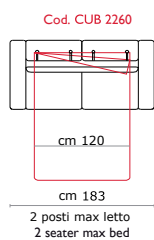

cm 138
2 posti Letto 1 br sx
2 seater bed l arm lf

Cod. CUB 1262

cm 158
2 posti max Letto 1 br sx
2 seater max bed l arm lf

Cod. CUB 1312

cm 178
3 posti Letto 1 br sx
3 seater bed l arm lf

Cod. CUB 1412

cm 198
3 posti max Letto 1 br sx
3 seater max bed l arm lf

Cod. CUB 1135

cm 108
Poltrona Letto 1 br dx
Armchair bed l arm rg

Cod. CUB 1211

cm 138
2 posti Letto 1 br dx
2 seater bed l arm rg

Cod. CUB 1261

cm 158
2 posti max Letto 1 br dx
2 seater max bed l arm rg

Cod. CUB 1311

cm 178
3 posti Letto 1 br dx
3 seater bed l arm rg

Cod. CUB 1411

cm 198
3 posti max Letto 1 br dx
3 seater max bed l arm rg

cm 210

cm 210

cm 210

mod. CUBO B MAGNUM

**Materasso
Mattress
Matelas
h. 17 cm**

mod. CUBO C MAGNUM

**Materasso
Mattress
Matelas
h. 17 cm**

cm 210

cm 210

cm 210

mod. CUBO F MAGNUM

Materasso
Mattress
Matelas
h. 17 cm

mod. CUBO SLIM MAGNUM