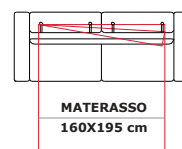

Piede h 8 cm
Feet h 8 cm
Pied h 8 cm

Cod. CUB 1120

cm 123
Poltrona Letto
Armchair bed

Cod. CUB 1210

cm 153
2 posti letto
2 seater bed

Cod. CUB 1260

cm 173
2 posti max letto
2 seater max bed

Cod. CUB 1310

cm 193
3 posti Letto
3 seater bed

Cod. CUB 1410

cm 213
3 posti max letto
3 seater max bed

**Materasso
Mattress
Matelas
h. 17 cm**

Cod. CUB 1136

cm 108
Poltrona Letto 1 br sx
Armchair bed l arm lf

Cod. CUB 1212

cm 138
2 posti Letto 1 br sx
2 seater bed l arm lf

Cod. CUB 1262

cm 158
2 posti max Letto 1 br sx
2 seater max bed l arm lf

Cod. CUB 1312

cm 178
3 posti Letto 1 br sx
3 seater bed l arm lf

Cod. CUB 1412

cm 198
3 posti max Letto 1 br sx
3 seater max bed l arm lf