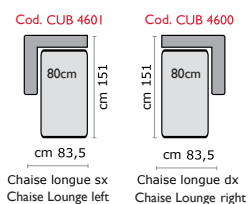

mod. CUBO SLIM MAGNUM

Chaise longue sx
Chaise Lounge left

Chaise longue dx
Chaise Lounge right