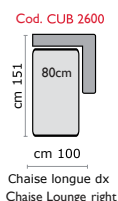

Cod. CUB 1135

cm 108
Poltrona Letto 1 br dx
Armchair bed l arm rg

Cod. CUB 1211

cm 138
2 posti Letto 1 br dx
2 seater bed l arm rg

Cod. CUB 1261

cm 158
2 posti max Letto 1 br dx
2 seater max bed l arm rg

Cod. CUB 1311

cm 178
3 posti Letto 1 br dx
3 seater bed l arm rg

Cod. CUB 1411

cm 198
3 posti max Letto 1 br dx
3 seater max bed l arm rg

cm 210

cm 210

cm 210

mod. CUBO B MAGNUM

**Materasso
Mattress
Matelas
h. 17 cm**

mod. CUBO C MAGNUM

**Materasso
Mattress
Matelas
h. 17 cm**

cm 210

cm 210

cm 210

mod. CUBO F MAGNUM

Materasso
Mattress
Matelas
h. 17 cm

mod. CUBO SLIM MAGNUM

Chaise longue sx
Chaise Lounge left

Chaise longue dx
Chaise Lounge right

cm 3,5
Bracciolo
Arm
Accoudoir

Piede h 8 cm
Feet h 8 cm
Pied h 8 cm

cm 100
Poltrona Letto
Armchair bed

cm 130
2 posti letto
2 seater bed