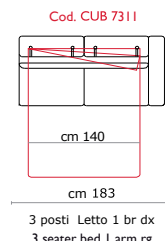

Cod. CUB 1135

cm 108
Poltrona Letto 1 br dx
Armchair bed l arm rg

Cod. CUB 1211

cm 138
2 posti Letto 1 br dx
2 seater bed l arm rg

Cod. CUB 1261

cm 158
2 posti max Letto 1 br dx
2 seater max bed l arm rg

Cod. CUB 1311

cm 178
3 posti Letto 1 br dx
3 seater bed l arm rg

Cod. CUB 1411

cm 198
3 posti max Letto 1 br dx
3 seater max bed l arm rg

cm 210

cm 210

cm 210

mod. CUBO B MAGNUM

**Materasso
Mattress
Matelas
h. 17 cm**

mod. CUBO C MAGNUM

**Materasso
Mattress
Matelas
h. 17 cm**

cm 210

cm 210

cm 210

mod. CUBO F MAGNUM

Materasso
Mattress
Matelas
h. 17 cm

mod. CUBO SLIM MAGNUM

Chaise longue sx
Chaise Lounge left

Chaise longue dx
Chaise Lounge right

cm 3,5
Bracciolo
Arm
Accoudoir

Piede h 8 cm
Feet h 8 cm
Pied h 8 cm

cm 100
Poltrona Letto
Armchair bed

cm 130
2 posti letto
2 seater bed