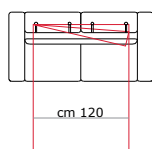

Piede h 8 cm
Feet h 8 cm
Pied h 8 cm

Cod. CUB 1120

cm 123
Poltrona Letto
Armchair bed

Cod. CUB 1210

cm 153
2 posti letto
2 seater bed

Cod. CUB 1260

cm 173
2 posti max letto
2 seater max bed

Cod. CUB 1310

cm 193
3 posti Letto
3 seater bed

Cod. CUB 1410

cm 213
3 posti max letto
3 seater max bed

**Materasso
Mattress
Matelas
h. 17 cm**

Cod. CUB 1136

cm 108
Poltrona Letto 1 br sx
Armchair bed l arm lf

Cod. CUB 1212

cm 138
2 posti Letto 1 br sx
2 seater bed l arm lf

Cod. CUB 1262

cm 158
2 posti max Letto 1 br sx
2 seater max bed l arm lf

Cod. CUB 1312

cm 178
3 posti Letto 1 br sx
3 seater bed l arm lf

Cod. CUB 1412

cm 198
3 posti max Letto 1 br sx
3 seater max bed l arm lf