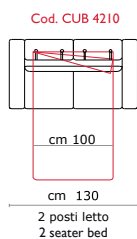

cm 130
2 posti letto
2 seater bed