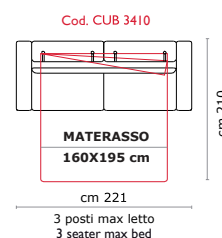

Cod. CUB 1135

cm 108
Poltrona Letto 1 br dx
Armchair bed l arm rg

Cod. CUB 1211

cm 138
2 posti Letto 1 br dx
2 seater bed l arm rg

Cod. CUB 1261

cm 158
2 posti max Letto 1 br dx
2 seater max bed l arm rg

Cod. CUB 1311

cm 178
3 posti Letto 1 br dx
3 seater bed l arm rg

Cod. CUB 1411

cm 198
3 posti max Letto 1 br dx
3 seater max bed l arm rg

cm 210

cm 210

cm 210

mod. CUBO B MAGNUM

**Materasso
Mattress
Matelas
h. 17 cm**

mod. CUBO C MAGNUM

**Materasso
Mattress
Matelas
h. 17 cm**

cm 210

cm 210

cm 210

mod. CUBO F MAGNUM

Materasso
Mattress
Matelas
h. 17 cm

mod. CUBO SLIM MAGNUM