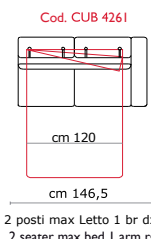

cm 146,5
2 posti max Letto 1 br dx
2 seater max bed l arm rg