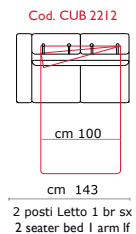

Cod. CUB 1135

cm 108
Poltrona Letto 1 br dx
Armchair bed l arm rg

Cod. CUB 1211

cm 138
2 posti Letto 1 br dx
2 seater bed l arm rg

Cod. CUB 1261

cm 158
2 posti max Letto 1 br dx
2 seater max bed l arm rg

Cod. CUB 1311

cm 178
3 posti Letto 1 br dx
3 seater bed l arm rg

Cod. CUB 1411

cm 198
3 posti max Letto 1 br dx
3 seater max bed l arm rg

cm 210

cm 210

cm 210

mod. CUBO B MAGNUM

**Materasso
Mattress
Matelas
h. 17 cm**

mod. CUBO C MAGNUM

**Materasso
Mattress
Matelas
h. 17 cm**

cm 210

cm 210

cm 210

mod. CUBO F MAGNUM

Materasso
Mattress
Matelas
h. 17 cm

mod. CUBO SLIM MAGNUM