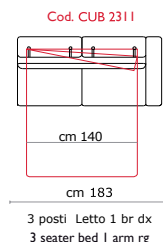

cm 138
2 posti Letto 1 br sx
2 seater bed l arm lf

Cod. CUB 1262

cm 158
2 posti max Letto 1 br sx
2 seater max bed l arm lf

Cod. CUB 1312

cm 178
3 posti Letto 1 br sx
3 seater bed l arm lf

Cod. CUB 1412

cm 198
3 posti max Letto 1 br sx
3 seater max bed l arm lf

Cod. CUB 1135

cm 108
Poltrona Letto 1 br dx
Armchair bed l arm rg

Cod. CUB 1211

cm 138
2 posti Letto 1 br dx
2 seater bed l arm rg

Cod. CUB 1261

cm 158
2 posti max Letto 1 br dx
2 seater max bed l arm rg

Cod. CUB 1311

cm 178
3 posti Letto 1 br dx
3 seater bed l arm rg

Cod. CUB 1411

cm 198
3 posti max Letto 1 br dx
3 seater max bed l arm rg

cm 210

cm 210

cm 210

mod. CUBO B MAGNUM

**Materasso
Mattress
Matelas
h. 17 cm**

mod. CUBO C MAGNUM

**Materasso
Mattress
Matelas
h. 17 cm**

cm 210

cm 210

cm 210

mod. CUBO F MAGNUM

Materasso
Mattress
Matelas
h. 17 cm

mod. CUBO SLIM MAGNUM