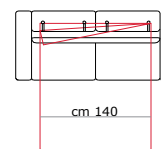

Piede h 8 cm
Feet h 8 cm
Pied h 8 cm

Cod. CUB 1120

cm 123
Poltrona Letto
Armchair bed

Cod. CUB 1210

cm 153
2 posti letto
2 seater bed

Cod. CUB 1260

cm 173
2 posti max letto
2 seater max bed

Cod. CUB 1310

cm 193
3 posti Letto
3 seater bed

Cod. CUB 1410

cm 213
3 posti max letto
3 seater max bed

**Materasso
Mattress
Matelas
h. 17 cm**

Cod. CUB 1136

cm 108
Poltrona Letto 1 br sx
Armchair bed l arm lf

Cod. CUB 1212

cm 138
2 posti Letto 1 br sx
2 seater bed l arm lf

Cod. CUB 1262

cm 158
2 posti max Letto 1 br sx
2 seater max bed l arm lf

Cod. CUB 1312

cm 178
3 posti Letto 1 br sx
3 seater bed l arm lf

Cod. CUB 1412

cm 198
3 posti max Letto 1 br sx
3 seater max bed l arm lf