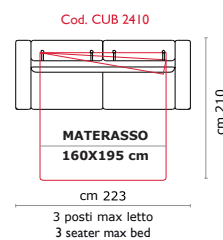

cm 138
2 posti Letto 1 br sx
2 seater bed l arm lf

Cod. CUB 1262

cm 158
2 posti max Letto 1 br sx
2 seater max bed l arm lf

Cod. CUB 1312

cm 178
3 posti Letto 1 br sx
3 seater bed l arm lf

Cod. CUB 1412

cm 198
3 posti max Letto 1 br sx
3 seater max bed l arm lf

Cod. CUB 1135

cm 108
Poltrona Letto 1 br dx
Armchair bed l arm rg

Cod. CUB 1211

cm 138
2 posti Letto 1 br dx
2 seater bed l arm rg

Cod. CUB 1261

cm 158
2 posti max Letto 1 br dx
2 seater max bed l arm rg

Cod. CUB 1311

cm 178
3 posti Letto 1 br dx
3 seater bed l arm rg

Cod. CUB 1411

cm 198
3 posti max Letto 1 br dx
3 seater max bed l arm rg

cm 210

cm 210

cm 210

mod. CUBO B MAGNUM

**Materasso
Mattress
Matelas
h. 17 cm**

mod. CUBO C MAGNUM

**Materasso
Mattress
Matelas
h. 17 cm**

cm 210

cm 210

cm 210

mod. CUBO F MAGNUM

Materasso
Mattress
Matelas
h. 17 cm

mod. CUBO SLIM MAGNUM