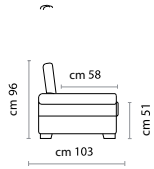

mod. CUBO SALVASPAZIO MAGNUM