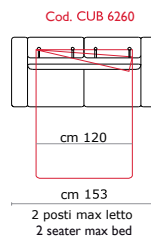

Cod. CUB 6260
cm 120
cm 153
2 posti max letto
2 seater max bed