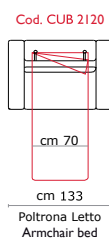

Cod. CUB 1135

cm 108
Poltrona Letto 1 br dx
Armchair bed l arm rg

Cod. CUB 1211

cm 138
2 posti Letto 1 br dx
2 seater bed l arm rg

Cod. CUB 1261

cm 158
2 posti max Letto 1 br dx
2 seater max bed l arm rg

Cod. CUB 1311

cm 178
3 posti Letto 1 br dx
3 seater bed l arm rg

Cod. CUB 1411

cm 198
3 posti max Letto 1 br dx
3 seater max bed l arm rg

cm 210

cm 210

cm 210

mod. CUBO B MAGNUM

**Materasso
Mattress
Matelas
h. 17 cm**

mod. CUBO C MAGNUM

**Materasso
Mattress
Matelas
h. 17 cm**

cm 210

cm 210

cm 210

mod. CUBO F MAGNUM

Materasso
Mattress
Matelas
h. 17 cm

mod. CUBO SLIM MAGNUM