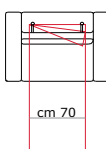

Braccio CUBO A
Arm CUBO A
Accoudoir CUBO A

Braccio CUBO B
Arm CUBO B
Accoudoir CUBO B

Braccio CUBO C
Arm CUBO C
Accoudoir CUBO C

Braccio CUBO F
Arm CUBO F
Accoudoir CUBO F

Braccio CUBO Slim
Arm CUBO Slim
Accoudoir CUBO Slim

Braccio CUBO Salvaspazio
Arm CUBO Salvaspazio
Accoudoir CUBO Salvaspazio

mod. CUBO A MAGNUM

Cod. CUB 1601

Chaise longue sx
Chaise Lounge left

Cod. CUB 1600

Chaise longue dx
Chaise Lounge right

cm 15
Bracciolo
Arm
Accoudoir

Piede h 8 cm
Feet h 8 cm
Pied h 8 cm

Cod. CUB 1120

cm 123
Poltrona Letto
Armchair bed

Cod. CUB 1210

cm 153
2 posti letto
2 seater bed

Cod. CUB 1260

cm 173
2 posti max letto
2 seater max bed

Cod. CUB 1310