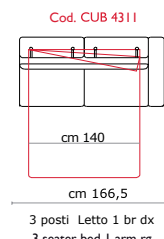

cm 166,5
3 posti Letto 1 br dx
3 seater bed l arm rg