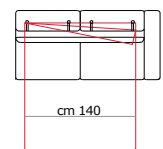

cm 138
2 posti Letto 1 br sx
2 seater bed l arm lf

Cod. CUB 1262

cm 158
2 posti max Letto 1 br sx
2 seater max bed l arm lf

Cod. CUB 1312

cm 178
3 posti Letto 1 br sx
3 seater bed l arm lf

Cod. CUB 1412

cm 198
3 posti max Letto 1 br sx
3 seater max bed l arm lf

Cod. CUB 1135

cm 108
Poltrona Letto 1 br dx
Armchair bed l arm rg

Cod. CUB 1211

cm 138
2 posti Letto 1 br dx
2 seater bed l arm rg

Cod. CUB 1261

cm 158
2 posti max Letto 1 br dx
2 seater max bed l arm rg

Cod. CUB 1311

cm 178
3 posti Letto 1 br dx
3 seater bed l arm rg

Cod. CUB 1411

cm 198
3 posti max Letto 1 br dx
3 seater max bed l arm rg

cm 210

cm 210

cm 210

mod. CUBO B MAGNUM

**Materasso
Mattress
Matelas
h. 17 cm**

mod. CUBO C MAGNUM

**Materasso
Mattress
Matelas
h. 17 cm**

cm 210

cm 210

cm 210

mod. CUBO F MAGNUM

Materasso
Mattress
Matelas
h. 17 cm

mod. CUBO SLIM MAGNUM