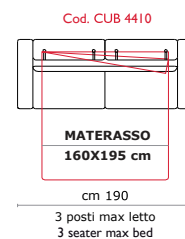

cm 190
3 posti max letto
3 seater max bed

**Materasso
Mattress
Matelas
h. 17 cm**

cm 210