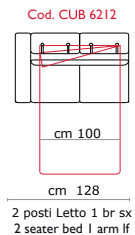

mod. CUBO SALVASPAZIO MAGNUM

cm 210

**Materasso
Matelas
h. 17 cm**

cm 210

cm 210