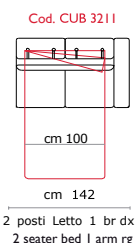

cm 178
3 posti Letto 1 br dx
3 seater bed l arm rg

Cod. CUB 1411

cm 198
3 posti max Letto 1 br dx
3 seater max bed l arm rg

cm 210

cm 210

cm 210

mod. CUBO B MAGNUM

**Materasso
Mattress
Matelas
h. 17 cm**

mod. CUBO C MAGNUM

**Materasso
Mattress
Matelas
h. 17 cm**

cm 210

cm 210

cm 210

mod. CUBO F MAGNUM

Materasso
Mattress
Matelas
h. 17 cm

mod. CUBO SLIM MAGNUM