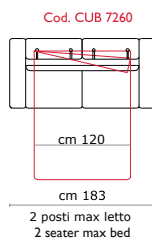

Cod. CUB 1135

cm 108
Poltrona Letto 1 br dx
Armchair bed l arm rg

Cod. CUB 1211

cm 138
2 posti Letto 1 br dx
2 seater bed l arm rg

Cod. CUB 1261

cm 158
2 posti max Letto 1 br dx
2 seater max bed l arm rg

Cod. CUB 1311

cm 178
3 posti Letto 1 br dx
3 seater bed l arm rg

Cod. CUB 1411

cm 198
3 posti max Letto 1 br dx
3 seater max bed l arm rg

cm 210

cm 210

cm 210

mod. CUBO B MAGNUM

**Materasso
Mattress
Matelas
h. 17 cm**

mod. CUBO C MAGNUM

**Materasso
Mattress
Matelas
h. 17 cm**

cm 210

cm 210

cm 210

mod. CUBO F MAGNUM

Materasso
Mattress
Matelas
h. 17 cm

mod. CUBO SLIM MAGNUM

Chaise longue sx
Chaise Lounge left

Chaise longue dx
Chaise Lounge right

cm 3,5
Bracciolo
Arm
Accoudoir

Piede h 8 cm
Feet h 8 cm
Pied h 8 cm

cm 100
Poltrona Letto
Armchair bed

cm 130
2 posti letto
2 seater bed