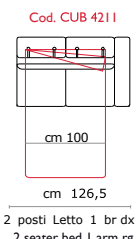

cm 126,5
2 posti letto 1 br dx
2 seater bed l arm rg