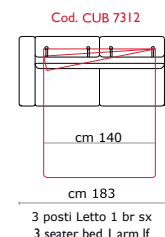

cm 178
3 posti Letto 1 br dx
3 seater bed l arm rg

Cod. CUB 1411

cm 198
3 posti max Letto 1 br dx
3 seater max bed l arm rg

cm 210

cm 210

cm 210

mod. CUBO B MAGNUM

**Materasso
Mattress
Matelas
h. 17 cm**

mod. CUBO C MAGNUM

**Materasso
Mattress
Matelas
h. 17 cm**

cm 210

cm 210

cm 210

mod. CUBO F MAGNUM

Materasso
Mattress
Matelas
h. 17 cm

mod. CUBO SLIM MAGNUM