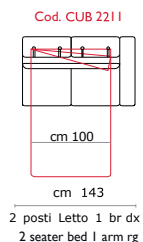

Cod. CUB 1135

cm 108
Poltrona Letto 1 br dx
Armchair bed l arm rg

Cod. CUB 1211

cm 138
2 posti Letto 1 br dx
2 seater bed l arm rg

Cod. CUB 1261

cm 158
2 posti max Letto 1 br dx
2 seater max bed l arm rg

Cod. CUB 1311

cm 178
3 posti Letto 1 br dx
3 seater bed l arm rg

Cod. CUB 1411

cm 198
3 posti max Letto 1 br dx
3 seater max bed l arm rg

cm 210

cm 210

cm 210

mod. CUBO B MAGNUM

**Materasso
Mattress
Matelas
h. 17 cm**

mod. CUBO C MAGNUM

**Materasso
Mattress
Matelas
h. 17 cm**

cm 210

cm 210

cm 210

mod. CUBO F MAGNUM

Materasso
Mattress
Matelas
h. 17 cm

mod. CUBO SLIM MAGNUM