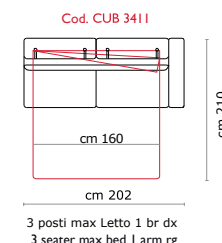

cm 178
3 posti Letto 1 br dx
3 seater bed l arm rg

Cod. CUB 1411

cm 198
3 posti max Letto 1 br dx
3 seater max bed l arm rg

cm 210

cm 210

cm 210

mod. CUBO B MAGNUM

**Materasso
Mattress
Matelas
h. 17 cm**

mod. CUBO C MAGNUM

**Materasso
Mattress
Matelas
h. 17 cm**

cm 210

cm 210

cm 210

mod. CUBO F MAGNUM

Materasso
Mattress
Matelas
h. 17 cm

mod. CUBO SLIM MAGNUM