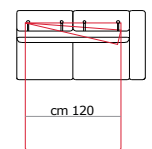

cm 138
2 posti Letto 1 br sx
2 seater bed l arm lf

Cod. CUB 1262

cm 158
2 posti max Letto 1 br sx
2 seater max bed l arm lf

Cod. CUB 1312

cm 178
3 posti Letto 1 br sx
3 seater bed l arm lf

Cod. CUB 1412

cm 198
3 posti max Letto 1 br sx
3 seater max bed l arm lf

Cod. CUB 1135

cm 108
Poltrona Letto 1 br dx
Armchair bed l arm rg

Cod. CUB 1211

cm 138
2 posti Letto 1 br dx
2 seater bed l arm rg

Cod. CUB 1261

cm 158
2 posti max Letto 1 br dx
2 seater max bed l arm rg

Cod. CUB 1311

cm 178
3 posti Letto 1 br dx
3 seater bed l arm rg

Cod. CUB 1411

cm 198
3 posti max Letto 1 br dx
3 seater max bed l arm rg

cm 210

cm 210

cm 210

mod. CUBO B MAGNUM

**Materasso
Mattress
Matelas
h. 17 cm**