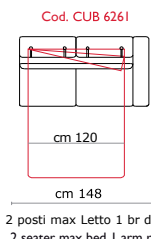

mod. CUBO SALVASPAZIO MAGNUM

cm 210

**Materasso
Matelas
h. 17 cm**

cm 210

cm 210