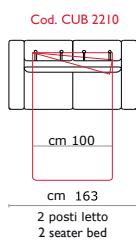

Cod. CUB 1135

cm 108
Poltrona Letto 1 br dx
Armchair bed l arm rg

Cod. CUB 1211

cm 138
2 posti Letto 1 br dx
2 seater bed l arm rg

Cod. CUB 1261

cm 158
2 posti max Letto 1 br dx
2 seater max bed l arm rg

Cod. CUB 1311

cm 178
3 posti Letto 1 br dx
3 seater bed l arm rg

Cod. CUB 1411

cm 198
3 posti max Letto 1 br dx
3 seater max bed l arm rg

cm 210

cm 210

cm 210

mod. CUBO B MAGNUM

**Materasso
Mattress
Matelas
h. 17 cm**

mod. CUBO C MAGNUM

**Materasso
Mattress
Matelas
h. 17 cm**

cm 210

cm 210

cm 210

mod. CUBO F MAGNUM

Materasso
Mattress
Matelas
h. 17 cm

mod. CUBO SLIM MAGNUM