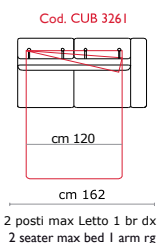

Cod. CUB 1135

cm 108
Poltrona Letto 1 br dx
Armchair bed l arm rg

Cod. CUB 1211

cm 138
2 posti Letto 1 br dx
2 seater bed l arm rg

Cod. CUB 1261

cm 158
2 posti max Letto 1 br dx
2 seater max bed l arm rg

Cod. CUB 1311

cm 178
3 posti Letto 1 br dx
3 seater bed l arm rg

Cod. CUB 1411

cm 198
3 posti max Letto 1 br dx
3 seater max bed l arm rg

cm 210

cm 210

cm 210

mod. CUBO B MAGNUM

**Materasso
Mattress
Matelas
h. 17 cm**

mod. CUBO C MAGNUM

**Materasso
Mattress
Matelas
h. 17 cm**

cm 210

cm 210

cm 210

mod. CUBO F MAGNUM

Materasso
Mattress
Matelas
h. 17 cm

mod. CUBO SLIM MAGNUM

cm 150
2 posti max letto
2 seater max bed

cm 170
3 posti letto
3 seater bed

cm 190
3 posti max letto
3 seater max bed

**Materasso
Mattress
Matelas
h. 17 cm**

cm 210

cm 96,5
Poltrona Letto 1 br sx
Armchair bed l arm lf