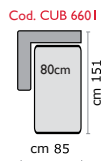

mod. CUBO SALVASPAZIO MAGNUM

Piede h 8 cm
Feet h 8 cm
Pied h 8 cm