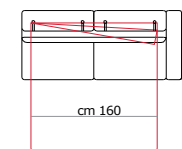

cm 138
2 posti Letto 1 br sx
2 seater bed l arm lf

Cod. CUB 1262

cm 158
2 posti max Letto 1 br sx
2 seater max bed l arm lf

Cod. CUB 1312

cm 178
3 posti Letto 1 br sx
3 seater bed l arm lf

Cod. CUB 1412

cm 198
3 posti max Letto 1 br sx
3 seater max bed l arm lf

Cod. CUB 1135

cm 108
Poltrona Letto 1 br dx
Armchair bed l arm rg

Cod. CUB 1211

cm 138
2 posti Letto 1 br dx
2 seater bed l arm rg

Cod. CUB 1261

cm 158
2 posti max Letto 1 br dx
2 seater max bed l arm rg

Cod. CUB 1311

cm 178
3 posti Letto 1 br dx
3 seater bed l arm rg

Cod. CUB 1411

cm 198
3 posti max Letto 1 br dx
3 seater max bed l arm rg

cm 210

cm 210

cm 210

mod. CUBO B MAGNUM

**Materasso
Mattress
Matelas
h. 17 cm**