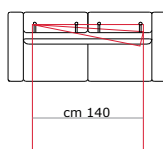

Piede h 8 cm
Feet h 8 cm
Pied h 8 cm

Cod. CUB 1120

cm 123
Poltrona Letto
Armchair bed

Cod. CUB 1210

cm 153
2 posti letto
2 seater bed

Cod. CUB 1260

cm 173
2 posti max letto
2 seater max bed

Cod. CUB 1310

cm 193
3 posti Letto
3 seater bed

Cod. CUB 1410

cm 213
3 posti max letto
3 seater max bed

**Materasso
Mattress
Matelas
h. 17 cm**

Cod. CUB 1136

cm 108
Poltrona Letto 1 br sx
Armchair bed l arm lf

Cod. CUB 1212

cm 138
2 posti Letto 1 br sx
2 seater bed l arm lf

Cod. CUB 1262

cm 158
2 posti max Letto 1 br sx
2 seater max bed l arm lf

Cod. CUB 1312

cm 178
3 posti Letto 1 br sx
3 seater bed l arm lf

Cod. CUB 1412

cm 198
3 posti max Letto 1 br sx
3 seater max bed l arm lf