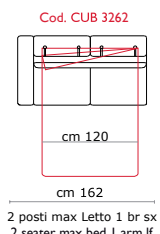

Cod. CUB 1135

cm 108
Poltrona Letto 1 br dx
Armchair bed l arm rg

Cod. CUB 1211

cm 138
2 posti Letto 1 br dx
2 seater bed l arm rg

Cod. CUB 1261

cm 158
2 posti max Letto 1 br dx
2 seater max bed l arm rg

Cod. CUB 1311

cm 178
3 posti Letto 1 br dx
3 seater bed l arm rg

Cod. CUB 1411

cm 198
3 posti max Letto 1 br dx
3 seater max bed l arm rg

cm 210

cm 210

cm 210

mod. CUBO B MAGNUM

**Materasso
Mattress
Matelas
h. 17 cm**

mod. CUBO C MAGNUM

**Materasso
Mattress
Matelas
h. 17 cm**

cm 210

cm 210

cm 210

mod. CUBO F MAGNUM

Materasso
Mattress
Matelas
h. 17 cm

mod. CUBO SLIM MAGNUM