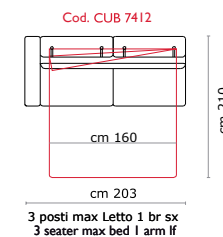

cm 178
3 posti Letto 1 br dx
3 seater bed l arm rg

Cod. CUB 1411

cm 198
3 posti max Letto 1 br dx
3 seater max bed l arm rg

cm 210

cm 210

cm 210

mod. CUBO B MAGNUM

**Materasso
Mattress
Matelas
h. 17 cm**

mod. CUBO C MAGNUM

**Materasso
Mattress
Matelas
h. 17 cm**

cm 210

cm 210

cm 210

mod. CUBO F MAGNUM

Materasso
Mattress
Matelas
h. 17 cm

mod. CUBO SLIM MAGNUM

Chaise longue sx
Chaise Lounge left

Chaise longue dx
Chaise Lounge right

cm 3,5
Bracciolo
Arm
Accoudoir

Piede h 8 cm
Feet h 8 cm
Pied h 8 cm

cm 100
Poltrona Letto
Armchair bed

cm 130
2 posti letto
2 seater bed