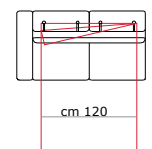

Piede h 8 cm
Feet h 8 cm
Pied h 8 cm

Cod. CUB 1120

cm 123
Poltrona Letto
Armchair bed

Cod. CUB 1210

cm 153
2 posti letto
2 seater bed

Cod. CUB 1260

cm 173
2 posti max letto
2 seater max bed

Cod. CUB 1310

cm 193
3 posti Letto
3 seater bed

Cod. CUB 1410

cm 213
3 posti max letto
3 seater max bed

**Materasso
Mattress
Matelas
h. 17 cm**

Cod. CUB 1136

cm 108
Poltrona Letto 1 br sx
Armchair bed l arm lf

Cod. CUB 1212

cm 138
2 posti Letto 1 br sx
2 seater bed l arm lf

Cod. CUB 1262

cm 158
2 posti max Letto 1 br sx
2 seater max bed l arm lf

Cod. CUB 1312

cm 178
3 posti Letto 1 br sx
3 seater bed l arm lf

Cod. CUB 1412

cm 198
3 posti max Letto 1 br sx
3 seater max bed l arm lf