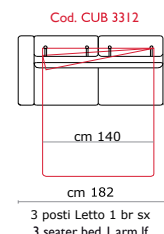

cm 138
2 posti Letto 1 br sx
2 seater bed l arm lf

Cod. CUB 1262

cm 158
2 posti max Letto 1 br sx
2 seater max bed l arm lf

Cod. CUB 1312

cm 178
3 posti Letto 1 br sx
3 seater bed l arm lf

Cod. CUB 1412

cm 198
3 posti max Letto 1 br sx
3 seater max bed l arm lf

Cod. CUB 1135

cm 108
Poltrona Letto 1 br dx
Armchair bed l arm rg

Cod. CUB 1211

cm 138
2 posti Letto 1 br dx
2 seater bed l arm rg

Cod. CUB 1261

cm 158
2 posti max Letto 1 br dx
2 seater max bed l arm rg

Cod. CUB 1311

cm 178
3 posti Letto 1 br dx
3 seater bed l arm rg

Cod. CUB 1411

cm 198
3 posti max Letto 1 br dx
3 seater max bed l arm rg

cm 210

cm 210

cm 210

mod. CUBO B MAGNUM

**Materasso
Mattress
Matelas
h. 17 cm**

mod. CUBO C MAGNUM

**Materasso
Mattress
Matelas
h. 17 cm**

cm 210

cm 210

cm 210

mod. CUBO F MAGNUM

Materasso
Mattress
Matelas
h. 17 cm

mod. CUBO SLIM MAGNUM