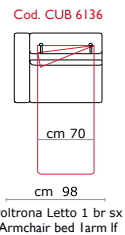

mod. CUBO SALVASPAZIO MAGNUM

cm 210

**Materasso
Matelas
h. 17 cm**

cm 210

cm 210