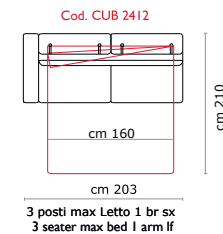

cm 138
2 posti Letto 1 br sx
2 seater bed l arm lf

Cod. CUB 1262

cm 158
2 posti max Letto 1 br sx
2 seater max bed l arm lf

Cod. CUB 1312

cm 178
3 posti Letto 1 br sx
3 seater bed l arm lf

Cod. CUB 1412

cm 198
3 posti max Letto 1 br sx
3 seater max bed l arm lf

Cod. CUB 1135

cm 108
Poltrona Letto 1 br dx
Armchair bed l arm rg

Cod. CUB 1211

cm 138
2 posti Letto 1 br dx
2 seater bed l arm rg

Cod. CUB 1261

cm 158
2 posti max Letto 1 br dx
2 seater max bed l arm rg

Cod. CUB 1311

cm 178
3 posti Letto 1 br dx
3 seater bed l arm rg

Cod. CUB 1411

cm 198
3 posti max Letto 1 br dx
3 seater max bed l arm rg

cm 210

cm 210

cm 210

mod. CUBO B MAGNUM

**Materasso
Mattress
Matelas
h. 17 cm**

mod. CUBO C MAGNUM

**Materasso
Mattress
Matelas
h. 17 cm**

cm 210

cm 210

cm 210

mod. CUBO F MAGNUM

Materasso
Mattress
Matelas
h. 17 cm

mod. CUBO SLIM MAGNUM