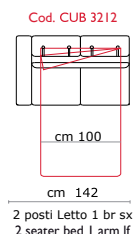

Cod. CUB 1135

cm 108
Poltrona Letto 1 br dx
Armchair bed l arm rg

Cod. CUB 1211

cm 138
2 posti Letto 1 br dx
2 seater bed l arm rg

Cod. CUB 1261

cm 158
2 posti max Letto 1 br dx
2 seater max bed l arm rg

Cod. CUB 1311

cm 178
3 posti Letto 1 br dx
3 seater bed l arm rg

Cod. CUB 1411

cm 198
3 posti max Letto 1 br dx
3 seater max bed l arm rg

cm 210

cm 210

cm 210

mod. CUBO B MAGNUM

**Materasso
Mattress
Matelas
h. 17 cm**

mod. CUBO C MAGNUM

**Materasso
Mattress
Matelas
h. 17 cm**

cm 210

cm 210

cm 210

mod. CUBO F MAGNUM

Materasso
Mattress
Matelas
h. 17 cm

mod. CUBO SLIM MAGNUM