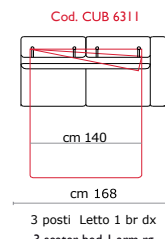

mod. CUBO SALVASPAZIO MAGNUM

cm 210

**Materasso
Matelas
h. 17 cm**

cm 210

cm 210