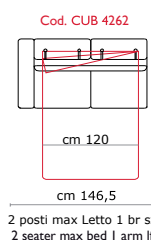

cm 166,5
3 posti Letto 1 br sx
3 seater bed l arm lf