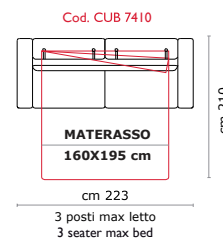

Cod. CUB 1135

cm 108
Poltrona Letto 1 br dx
Armchair bed l arm rg

Cod. CUB 1211

cm 138
2 posti Letto 1 br dx
2 seater bed l arm rg

Cod. CUB 1261

cm 158
2 posti max Letto 1 br dx
2 seater max bed l arm rg

Cod. CUB 1311

cm 178
3 posti Letto 1 br dx
3 seater bed l arm rg

Cod. CUB 1411

cm 198
3 posti max Letto 1 br dx
3 seater max bed l arm rg

cm 210

cm 210

cm 210

mod. CUBO B MAGNUM

**Materasso
Mattress
Matelas
h. 17 cm**

mod. CUBO C MAGNUM

**Materasso
Mattress
Matelas
h. 17 cm**

cm 210

cm 210

cm 210

mod. CUBO F MAGNUM

Materasso
Mattress
Matelas
h. 17 cm

mod. CUBO SLIM MAGNUM

Chaise longue sx
Chaise Lounge left

Chaise longue dx
Chaise Lounge right

cm 3,5
Bracciolo
Arm
Accoudoir

Piede h 8 cm
Feet h 8 cm
Pied h 8 cm

cm 100
Poltrona Letto
Armchair bed

cm 130
2 posti letto
2 seater bed