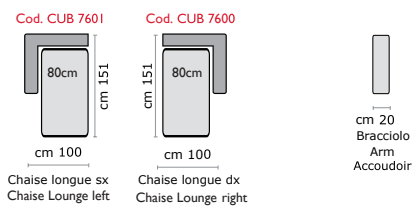

cm 178
3 posti Letto 1 br dx
3 seater bed l arm rg

Cod. CUB 1411

cm 198
3 posti max Letto 1 br dx
3 seater max bed l arm rg

cm 210

cm 210

cm 210

mod. CUBO B MAGNUM

**Materasso
Mattress
Matelas
h. 17 cm**

mod. CUBO C MAGNUM

**Materasso
Mattress
Matelas
h. 17 cm**

cm 210

cm 210

cm 210

mod. CUBO F MAGNUM

Materasso
Mattress
Matelas
h. 17 cm

mod. CUBO SLIM MAGNUM

Chaise longue sx
Chaise Lounge left

Chaise longue dx
Chaise Lounge right

cm 3,5
Bracciolo
Arm
Accoudoir

Piede h 8 cm
Feet h 8 cm
Pied h 8 cm

cm 100
Poltrona Letto
Armchair bed

cm 130
2 posti letto
2 seater bed