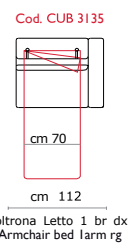

cm 178
3 posti Letto 1 br dx
3 seater bed l arm rg

Cod. CUB 1411

cm 198
3 posti max Letto 1 br dx
3 seater max bed l arm rg

cm 210

cm 210

cm 210

mod. CUBO B MAGNUM

**Materasso
Mattress
Matelas
h. 17 cm**

mod. CUBO C MAGNUM

**Materasso
Mattress
Matelas
h. 17 cm**

cm 210

cm 210

cm 210

mod. CUBO F MAGNUM

Materasso
Mattress
Matelas
h. 17 cm

mod. CUBO SLIM MAGNUM

Chaise longue sx
Chaise Lounge left

Chaise longue dx
Chaise Lounge right

cm 3,5
Bracciolo
Arm
Accoudoir

Piede h 8 cm
Feet h 8 cm
Pied h 8 cm

cm 100
Poltrona Letto
Armchair bed

cm 130
2 posti letto
2 seater bed

cm 150
2 posti max letto
2 seater max bed

cm 170
3 posti letto
3 seater bed

cm 190
3 posti max letto
3 seater max bed

**Materasso
Mattress
Matelas
h. 17 cm**

cm 210

cm 96,5
Poltrona Letto 1 br sx
Armchair bed l arm lf