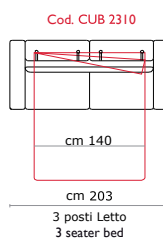

cm 138
2 posti Letto 1 br sx
2 seater bed l arm lf

Cod. CUB 1262

cm 158
2 posti max Letto 1 br sx
2 seater max bed l arm lf

Cod. CUB 1312

cm 178
3 posti Letto 1 br sx
3 seater bed l arm lf

Cod. CUB 1412

cm 198
3 posti max Letto 1 br sx
3 seater max bed l arm lf

Cod. CUB 1135

cm 108
Poltrona Letto 1 br dx
Armchair bed l arm rg

Cod. CUB 1211

cm 138
2 posti Letto 1 br dx
2 seater bed l arm rg

Cod. CUB 1261

cm 158
2 posti max Letto 1 br dx
2 seater max bed l arm rg

Cod. CUB 1311

cm 178
3 posti Letto 1 br dx
3 seater bed l arm rg

Cod. CUB 1411

cm 198
3 posti max Letto 1 br dx
3 seater max bed l arm rg

cm 210

cm 210

cm 210

mod. CUBO B MAGNUM

**Materasso
Mattress
Matelas
h. 17 cm**

mod. CUBO C MAGNUM

**Materasso
Mattress
Matelas
h. 17 cm**

cm 210

cm 210

cm 210

mod. CUBO F MAGNUM

Materasso
Mattress
Matelas
h. 17 cm

mod. CUBO SLIM MAGNUM