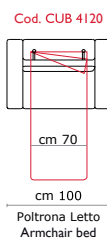

cm 100
Poltrona Letto
Armchair bed