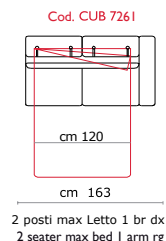

Cod. CUB 1135

cm 108
Poltrona Letto 1 br dx
Armchair bed l arm rg

Cod. CUB 1211

cm 138
2 posti Letto 1 br dx
2 seater bed l arm rg

Cod. CUB 1261

cm 158
2 posti max Letto 1 br dx
2 seater max bed l arm rg

Cod. CUB 1311

cm 178
3 posti Letto 1 br dx
3 seater bed l arm rg

Cod. CUB 1411

cm 198
3 posti max Letto 1 br dx
3 seater max bed l arm rg

cm 210

cm 210

cm 210

mod. CUBO B MAGNUM

**Materasso
Mattress
Matelas
h. 17 cm**

mod. CUBO C MAGNUM

**Materasso
Mattress
Matelas
h. 17 cm**

cm 210

cm 210

cm 210

mod. CUBO F MAGNUM

Materasso
Mattress
Matelas
h. 17 cm

mod. CUBO SLIM MAGNUM

cm 150
2 posti max letto
2 seater max bed

cm 170
3 posti letto
3 seater bed

cm 190
3 posti max letto
3 seater max bed

**Materasso
Mattress
Matelas
h. 17 cm**

cm 210

cm 96,5
Poltrona Letto 1 br sx
Armchair bed l arm lf