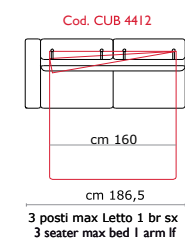

cm 186,5
3 posti max Letto 1 br sx
3 seater max bed l arm lf

cm 210