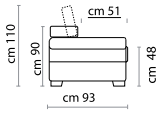

mod. CLARA

Cod. CLAR 100

cm 132
Poltrona
Armchair

Cod. CLAR 102

cm 106
Poltrona 1 br sx
Armchair left

Cod. CLAR 101

cm 106
Poltrona 1 br dx
Armchair right

Cod. CLAR 103

cm 80
Poltrona sbr
Armchair armless

Cod. CLAR 137

cm 112
Poltrona
Armchair

Cod. CLAR 111

cm 86
Poltrona 1 br sx
Armchair left

Cod. CLAR 110

cm 86
Poltrona 1 br dx
Armchair right

Cod. CLAR 112

cm 60
Poltrona sbr
Armchair armless