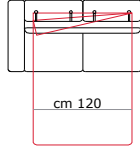

cm 169

2 posti max Letto 1 br sx
2 seater max bed 1 arm lf

Cod. CLAR 312