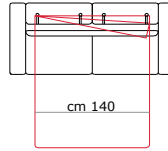

mod. CLARA

**Materasso
Mattress
Matelas
h. 13 cm**

Cod. CLAR 120

cm 145

Poltrona Letto
Armchair bed

Cod. CLAR 210

cm 175

2 posti letto
2 seater bed

Cod. CLAR 260

cm 195

2 posti max letto
2 seater max bed

Cod. CLAR 310

cm 215

3 posti Letto
3 seater bed

Cod. CLAR 410

cm 235