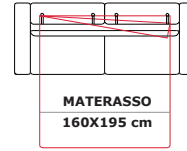

mod. CLARA

**Materasso
Mattress
Matelas
h. 13 cm**

Cod. CLAR 120

cm 145

Poltrona Letto
Armchair bed

Cod. CLAR 210

cm 175

2 posti letto
2 seater bed

Cod. CLAR 260

cm 195

2 posti max letto
2 seater max bed

Cod. CLAR 310

cm 215

3 posti Letto
3 seater bed

Cod. CLAR 410

cm 235

3 posti max letto
3 seater max bed

cm 210

Cod. CLAR 136

cm 119

Poltrona Letto 1 br sx
Armchair bed 1 arm lf

Cod. CLAR 212

cm 149

2 posti Letto 1 br sx
2 seater bed 1 arm lf