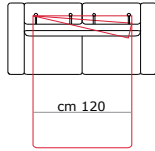

Cod. CLAR 608

cm 151
cm 106
Chaise longue dx
Chaise Lounge right

Cod. CLAR 500

cm 115
Angolo
Corner

Cod. CLAR 700

cm 60
Pouf contenitore
Pouf box

cm 26
Bracciolo
Arm
Accoudoir

Piede h 4,5 cm
Feet h 4,5 cm
Pied h 4,5 cm

mod. CLARA

**Materasso
Mattress
Matelas
h. 13 cm**

Cod. CLAR 120

cm 145

Poltrona Letto
Armchair bed

Cod. CLAR 210

cm 175

2 posti letto
2 seater bed

Cod. CLAR 260

cm 195

2 posti max letto
2 seater max bed

Cod. CLAR 310

cm 215

3 posti Letto
3 seater bed

Cod. CLAR 410

cm 235