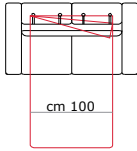

Cod. CLAR 608

cm 151
cm 106
Chaise longue dx
Chaise Lounge right

Cod. CLAR 500

cm 115
Angolo
Corner

Cod. CLAR 700

cm 60
Pouf contenitore
Pouf box

cm 26
Bracciolo
Arm
Accoudoir

Piede h 4,5 cm
Feet h 4,5 cm
Pied h 4,5 cm

mod. CLARA

**Materasso
Mattress
Matelas
h. 13 cm**

Cod. CLAR 120

cm 145

Poltrona Letto
Armchair bed

Cod. CLAR 210

cm 175

2 posti letto
2 seater bed

Cod. CLAR 260

cm 195

2 posti max letto
2 seater max bed

Cod. CLAR 310

cm 215

3 posti Letto
3 seater bed

Cod. CLAR 410

cm 235