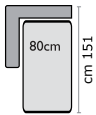

Cod. CLAR 118

cm 60
Poltrona Rcl sbr
Armchair armless relax

Cod. CLAR 300

cm 212
3 posti
3 seater

Cod. CLAR 302

cm 186
3 posti 1 br sx
3 seater left

Cod. CLAR 301

cm 186
3 posti 1 braccio dx
3 seater right

Cod. CLAR 200

cm 172
2 posti
2 seater

Cod. CLAR 202

cm 146
2 posti 1 braccio sx
2 seater left

Cod. CLAR 201

cm 146
2 posti 1 braccio dx
2 seater right

Cod. CLAR 603

cm 151
cm 106
Chaise longue sx
Chaise Lounge left

Cod. CLAR 608

cm 151
cm 106
Chaise longue dx
Chaise Lounge right

Cod. CLAR 500

cm 115
Angolo
Corner

Cod. CLAR 700

cm 60
Pouf contenitore
Pouf box

cm 26
Bracciolo
Arm
Accoudoir

Piede h 4,5 cm
Feet h 4,5 cm
Pied h 4,5 cm

mod. CLARA

**Materasso
Mattress
Matelas
h. 13 cm**

Cod. CLAR 120

cm 145

Poltrona Letto
Armchair bed

Cod. CLAR 210

cm 175

2 posti letto
2 seater bed