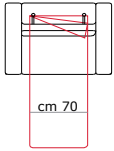

Cod. CLAR 200

cm 172
2 posti
2 seater

Cod. CLAR 202

cm 146
2 posti 1 braccio sx
2 seater left

Cod. CLAR 201

cm 146
2 posti 1 braccio dx
2 seater right

Cod. CLAR 603

cm 151
cm 106
Chaise longue sx
Chaise Lounge left

Cod. CLAR 608

cm 151
cm 106
Chaise longue dx
Chaise Lounge right

Cod. CLAR 500

cm 115
Angolo
Corner

Cod. CLAR 700

cm 60
Pouf contenitore
Pouf box

cm 26
Bracciolo
Arm
Accoudoir

Piede h 4,5 cm
Feet h 4,5 cm
Pied h 4,5 cm

mod. CLARA

**Materasso
Mattress
Matelas
h. 13 cm**

Cod. CLAR 120

cm 145

Poltrona Letto
Armchair bed

Cod. CLAR 210

cm 175

2 posti letto
2 seater bed

Cod. CLAR 260

cm 195

2 posti max letto
2 seater max bed

Cod. CLAR 310

cm 215

3 posti Letto
3 seater bed

Cod. CLAR 410

cm 235