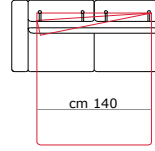

Cod. CLAR 260

cm 195

2 posti max letto
2 seater max bed

Cod. CLAR 310

cm 215

3 posti Letto
3 seater bed

Cod. CLAR 410

cm 235

3 posti max letto
3 seater max bed

cm 210

Cod. CLAR 136

cm 119

Poltrona Letto 1 br sx
Armchair bed 1 arm lf

Cod. CLAR 212

cm 149

2 posti Letto 1 br sx
2 seater bed 1 arm lf

Cod. CLAR 262

cm 169

2 posti max Letto 1 br sx
2 seater max bed 1 arm lf

Cod. CLAR 312

cm 189

3 posti Letto 1 br sx
3 seater bed 1 arm lf

Cod. CLAR 412

cm 209