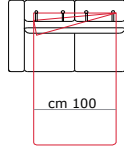

3 posti max letto
3 seater max bed

cm 210

Cod. CLAR 136

cm 119

Poltrona Letto 1 br sx
Armchair bed 1 arm lf

Cod. CLAR 212

cm 149

2 posti Letto 1 br sx
2 seater bed 1 arm lf