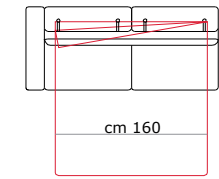

2 posti Letto 1 br sx
2 seater bed l arm lf

Cod. CASE 262

cm 174,5

2 posti max Letto 1 br sx
2 seater max bed l arm lf

Cod. CASE 312

cm 194,5

3 posti Letto 1 br sx
3 seater bed l arm lf

Cod. CASE 412