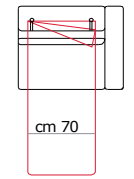

Piede h 13 cm
Feet h 13 cm
Pied h 13 cm

**Materasso
Mattress
Matelas
h. 13 cm**

cm 210

Cod. CASE 120

cm 156

Poltrona Letto
Armchair bed

Cod. CASE 210

cm 186

cm 246

3 posti max letto
3 seater max bed

cm 210

Cod. CASE 136

cm 124,5

Poltrona Letto 1 br sx
Armchair bed l arm lf

Cod. CASE 212

cm 154,5

2 posti Letto 1 br sx
2 seater bed l arm lf

Cod. CASE 262

cm 174,5

2 posti max Letto 1 br sx
2 seater max bed l arm lf

Cod. CASE 312

cm 194,5

3 posti Letto 1 br sx
3 seater bed l arm lf

Cod. CASE 412

cm 214,5

3 posti max Letto 1 br sx
3 seater max bed l arm lf

cm 210

Cod. CASE 135

cm 124,5

Poltrona Letto 1 br dx
Armchair bed l arm rg

Cod. CASE 211

cm 154,5