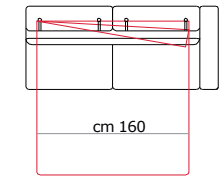

2 posti Letto 1 br dx
2 seater bed l arm rg

Cod. CASE 261

cm 174,5

2 posti max Letto 1 br dx
2 seater max bed l arm rg

Cod. CASE 311

cm 194,5

3 posti Letto 1 br dx
3 seater bed l arm rg

Cod. CASE 411