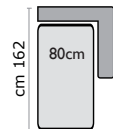

cm 191,5

3 posti 1 braccio dx
3 seater right

Cod. CASE 200

cm 183

2 posti
2 seater

Cod. CASE 202

cm 151,5

2 posti 1 braccio sx
2 seater left

Cod. CASE 201

cm 151,5

2 posti 1 braccio dx
2 seater right

Cod. CASE 603

cm 111,5

Chaise longue sx
Chaise Lounge left

Cod. CASE 608

cm 111,5

Chaise longue dx
Chaise Lounge right

Cod. CASE 500

Angolo
Corner

Cod. CASE 133

Poltrona terminale sx
Terminal Armchair
pouf cm 45 left

Cod. CASE 132

Poltrona terminale dx
Terminal Armchair
pouf cm 45 right

cm 31,5
Bracciolo
Arm
Accoudoir

Piede h 13 cm
Feet h 13 cm
Pied h 13 cm

**Materasso
Mattress
Matelas
h. 13 cm**

cm 210

Cod. CASE 120

cm 156

Poltrona Letto
Armchair bed

Cod. CASE 210

cm 186