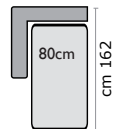

Cod. CASE 117

cm 91,5

Poltrona Rcl 1br sx
Armchair left relax

Cod. CASE 116

cm 91,5

Poltrona Rcl 1br dx
Armchair right relax

Cod. CASE 118

cm 60

Poltrona Rcl sbr
Armchair armless relax

Cod. CASE 300

cm 223

3 posti
3 seater

Cod. CASE 302

cm 191,5

3 posti 1 br sx
3 seater left

Cod. CASE 301

cm 191,5

3 posti 1 braccio dx
3 seater right

Cod. CASE 200

cm 183

2 posti
2 seater

Cod. CASE 202

cm 151,5

2 posti 1 braccio sx
2 seater left

Cod. CASE 201

cm 151,5

2 posti 1 braccio dx
2 seater right

Cod. CASE 603

cm 111,5

Chaise longue sx
Chaise Lounge left

Cod. CASE 608

cm 111,5