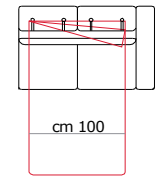

cm 214,5

3 posti max Letto 1 br sx
3 seater max bed l arm lf

cm 210

Cod. CASE 135

cm 124,5

Poltrona Letto 1 br dx
Armchair bed l arm rg

Cod. CASE 211

cm 154,5