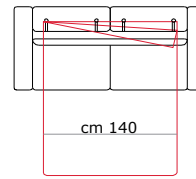

Piede h 13 cm
Feet h 13 cm
Pied h 13 cm

**Materasso
Mattress
Matelas
h. 13 cm**

cm 210

Cod. CASE 120

cm 156

Poltrona Letto
Armchair bed

Cod. CASE 210

cm 186

2 posti letto
2 seater bed

Cod. CASE 260

cm 206

2 posti max letto
2 seater max bed

Cod. CASE 310

cm 226

3 posti Letto
3 seater bed

Cod. CASE 410