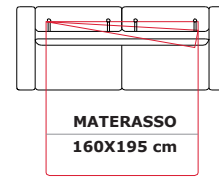

Piede h 13 cm
Feet h 13 cm
Pied h 13 cm

**Materasso
Mattress
Matelas
h. 13 cm**

cm 210

Cod. CASE 120

cm 156

Poltrona Letto
Armchair bed

Cod. CASE 210

cm 186

2 posti letto
2 seater bed

Cod. CASE 260

cm 206

2 posti max letto
2 seater max bed

Cod. CASE 310

cm 226

3 posti Letto
3 seater bed

Cod. CASE 410