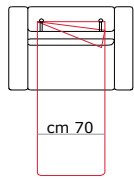

Cod. CASE 201

cm 151,5

2 posti 1 braccio dx
2 seater right

Cod. CASE 603

cm 111,5

Chaise longue sx
Chaise Lounge left

Cod. CASE 608

cm 111,5

Chaise longue dx
Chaise Lounge right

Cod. CASE 500

Angolo
Corner

Cod. CASE 133

Poltrona terminale sx
Terminal Armchair
pouf cm 45 left

Cod. CASE 132

Poltrona terminale dx
Terminal Armchair
pouf cm 45 right

cm 31,5
Bracciolo
Arm
Accoudoir

Piede h 13 cm
Feet h 13 cm
Pied h 13 cm

**Materasso
Mattress
Matelas
h. 13 cm**

cm 210

Cod. CASE 120

cm 156

Poltrona Letto
Armchair bed

Cod. CASE 210

cm 186