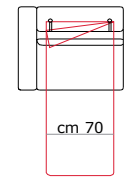

Piede h 13 cm
Feet h 13 cm
Pied h 13 cm

**Materasso
Mattress
Matelas
h. 13 cm**

cm 210

Cod. CASE 120

cm 156

Poltrona Letto
Armchair bed

Cod. CASE 210

cm 186

2 posti letto
2 seater bed

Cod. CASE 260

cm 206

2 posti max letto
2 seater max bed

Cod. CASE 310

cm 226

3 posti Letto
3 seater bed

Cod. CASE 410

cm 246

3 posti max letto
3 seater max bed

cm 210

Cod. CASE 136

cm 124,5

Poltrona Letto 1 br sx
Armchair bed l arm lf

Cod. CASE 212

cm 154,5