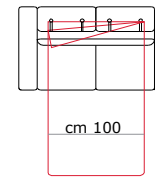

cm 246

3 posti max letto
3 seater max bed

cm 210

Cod. CASE 136

cm 124,5

Poltrona Letto 1 br sx
Armchair bed l arm lf

Cod. CASE 212

cm 154,5