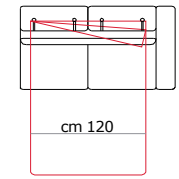

cm 174,5

2 posti max Letto 1 br dx
2 seater max bed l arm rg

Cod. CASE 311