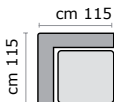

cm 191,5

3 posti 1 braccio dx
3 seater right

Cod. CASE 200

cm 183

2 posti
2 seater

Cod. CASE 202

cm 151,5

2 posti 1 braccio sx
2 seater left

Cod. CASE 201

cm 151,5

2 posti 1 braccio dx
2 seater right

Cod. CASE 603

cm 111,5

Chaise longue sx
Chaise Lounge left

Cod. CASE 608

cm 111,5

Chaise longue dx
Chaise Lounge right

Cod. CASE 500

Angolo
Corner

Cod. CASE 133

Poltrona terminale sx
Terminal Armchair
pouf cm 45 left

Cod. CASE 132

Poltrona terminale dx
Terminal Armchair
pouf cm 45 right

cm 31,5
Bracciolo
Arm
Accoudoir