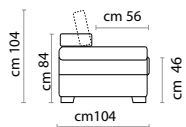

mod. CASERTA

Cod. CASE 100

cm 143

Poltrona
Armchair

Cod. CASE 102

cm 111,5

Poltrona 1 br sx
Armchair left

Cod. CASE 101

cm 111,5

Poltrona 1 br dx
Armchair right

Cod. CASE 103

cm 80

Poltrona sbr
Armchair armless

Cod. CASE 137

cm 123

Poltrona
Armchair

Cod. CASE 111

cm 91,5

Poltrona 1 br sx
Armchair left

Cod. CASE 110

cm 91,5

Poltrona 1 br dx
Armchair right

Cod. CASE 112

cm 60

Poltrona sbr
Armchair armless