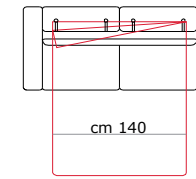

2 posti Letto 1 br sx
2 seater bed l arm lf

Cod. CASE 262

cm 174,5

2 posti max Letto 1 br sx
2 seater max bed l arm lf

Cod. CASE 312

cm 194,5

3 posti Letto 1 br sx
3 seater bed l arm lf

Cod. CASE 412