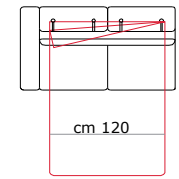

cm 174,5

2 posti max Letto 1 br sx
2 seater max bed l arm lf

Cod. CASE 312