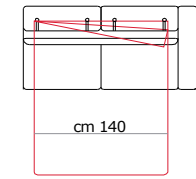

2 posti Letto 1 br dx
2 seater bed l arm rg

Cod. CASE 261

cm 174,5

2 posti max Letto 1 br dx
2 seater max bed l arm rg

Cod. CASE 311

cm 194,5

3 posti Letto 1 br dx
3 seater bed l arm rg

Cod. CASE 411