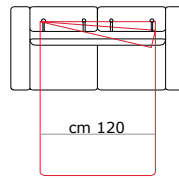

Piede h 13 cm
Feet h 13 cm
Pied h 13 cm

**Materasso
Mattress
Matelas
h. 13 cm**

cm 210

Cod. CASE 120

cm 156

Poltrona Letto
Armchair bed

Cod. CASE 210

cm 186

2 posti letto
2 seater bed

Cod. CASE 260

cm 206

2 posti max letto
2 seater max bed

Cod. CASE 310

cm 226

3 posti Letto
3 seater bed

Cod. CASE 410